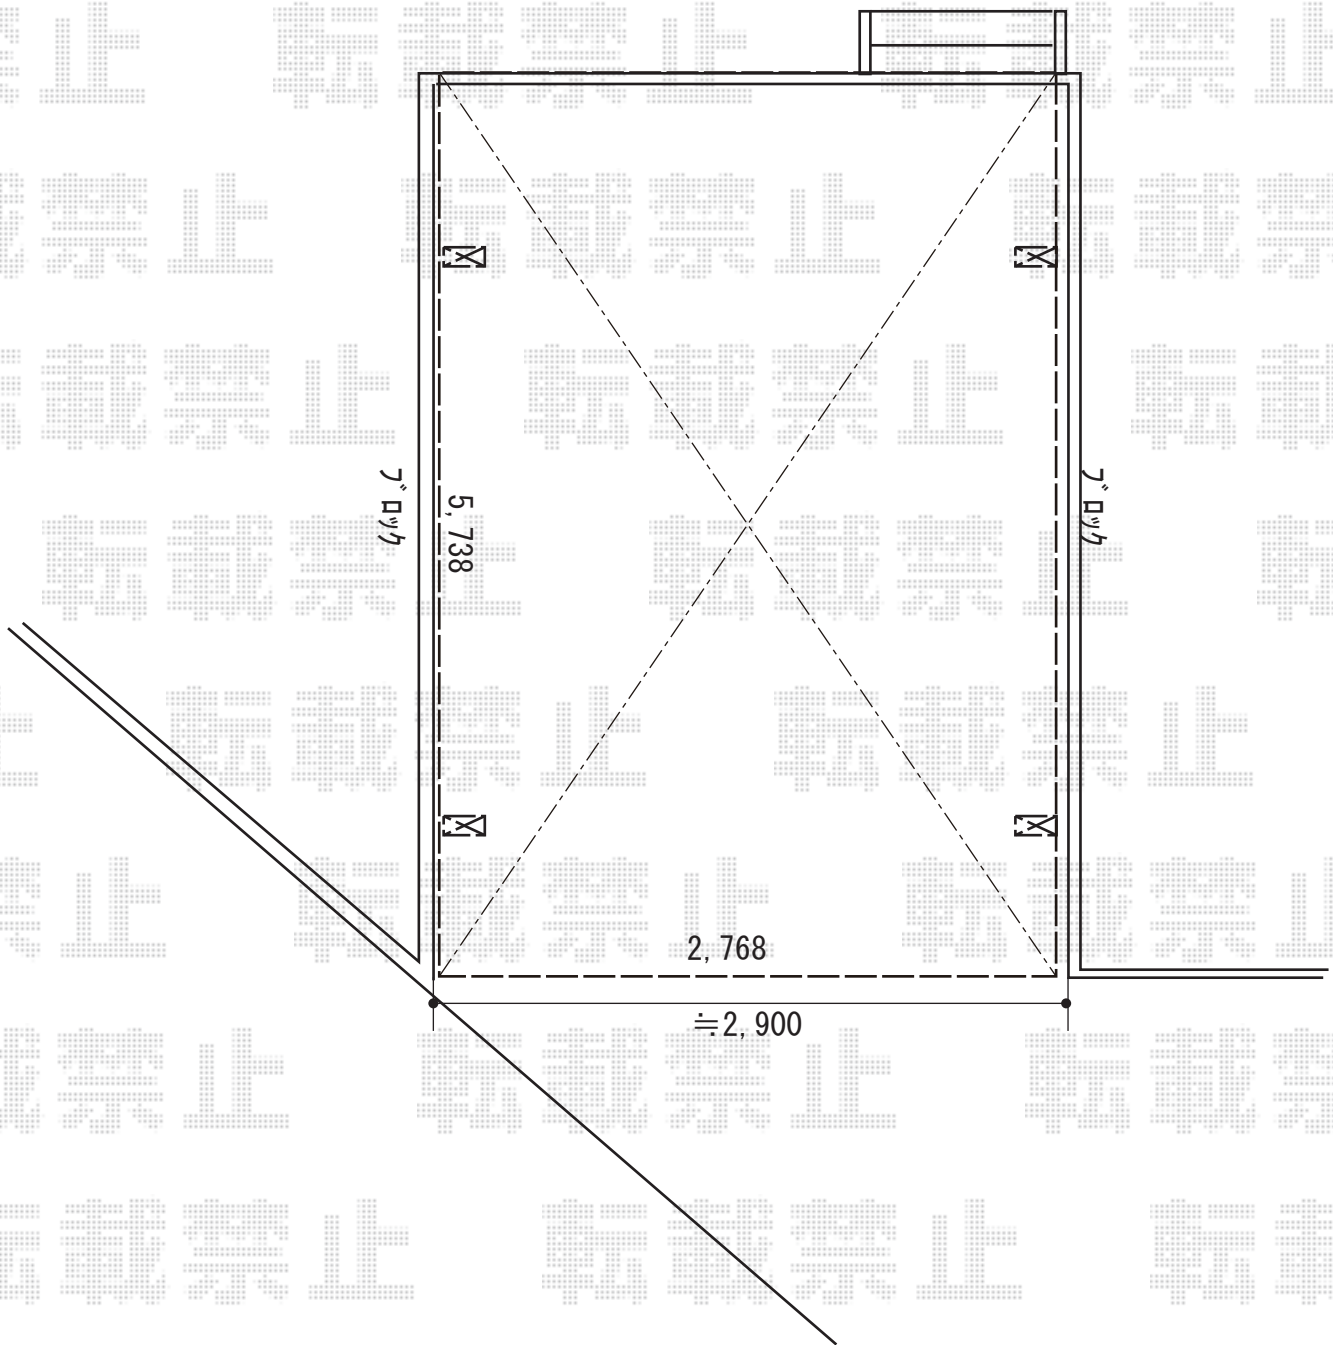

カーポート 施工概略図

YKK AP レイナワンポートグラン 積雪～20cm対応

幅= 2,738mm

奥行= 5,768mm

色： ブラウン

屋根材： ポリカーボネート（スモークブラウン）

柱仕様： ハイルフ柱仕様（有効高 約2,300mm）

=====

YKK AP レイナワンポートグラン 屋根ふき材補強部品（1セット）×1

色： カームブラック*1色のみ

2018-10-541124

担当者

新西