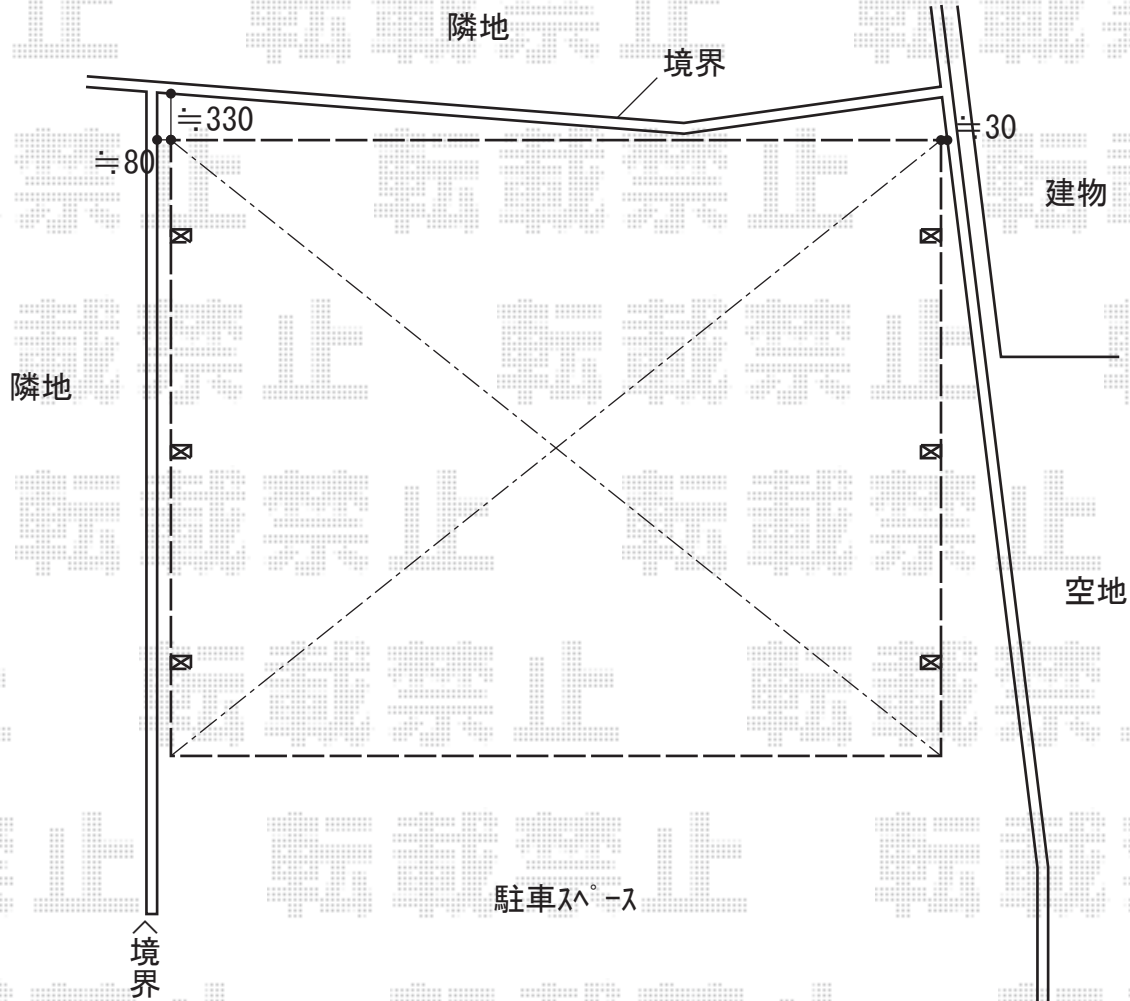

カーポート 施工概略図

YKK AP レイナトリプルポートグラン 積雪~20cm対応

幅= 7,200mm

奥行= 5,768mm

色： プラチナステン

屋根材： 熱線遮断ポリカーボネート(クリアマット)

柱仕様： ハイルフ柱仕様(有効高 約2,350mm)

=====

YKK AP 【外観左】レイナトリプルポートグラン サイドパネル

奥行サイズ： 長さ57用

高さ= 2段*H= 【仮】1,873mm

色： プラチナステン

パネル材： 熱線遮断ポリカーボネート(クリアマット)

柱仕様： ハイルフ柱*間柱無し

2018-10-541173

担当者