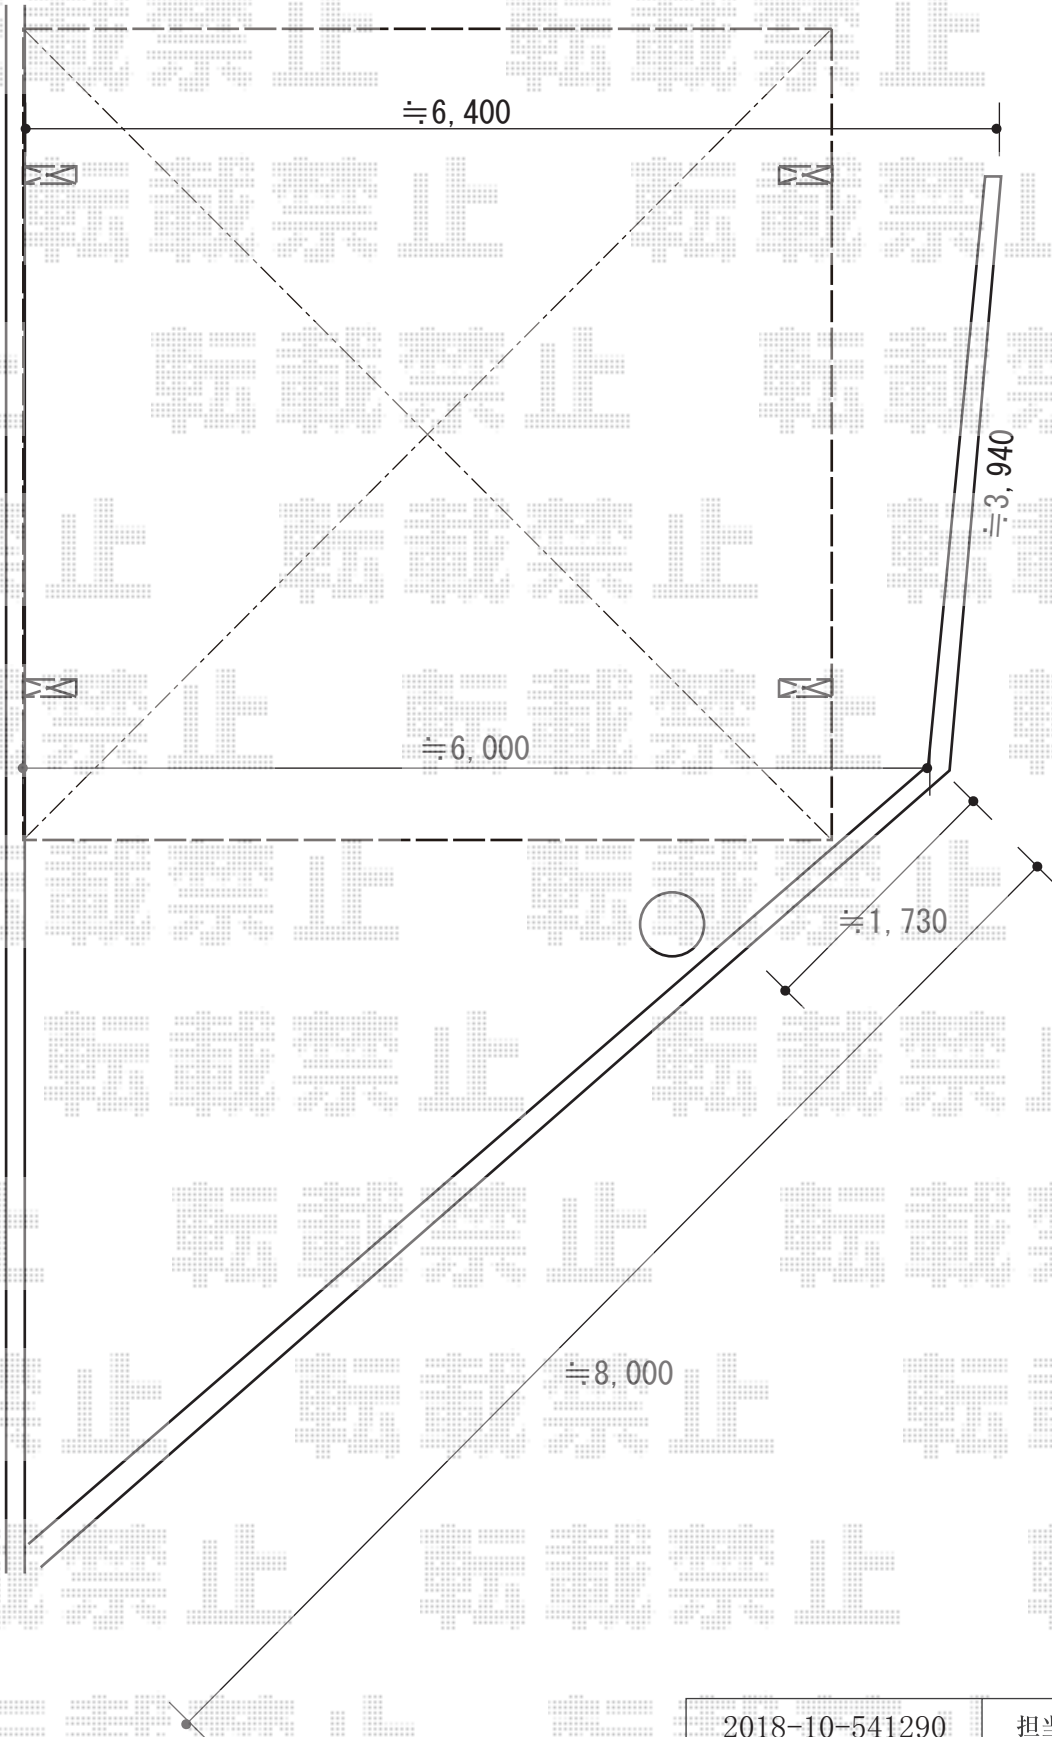

カーポート 施工概略図

YKK AP レイナツインポートグラン 積雪~20cm対応  
幅= 5,392mm  
奥行= 5,400mm  
色： プラチナステン  
屋根材： 熱線遮断ポリカーボネート(クリアマット)  
柱仕様： ハイルーフ柱仕様 (有効高 約2,350mm)

2018-10-541290

担当者

村上(公)