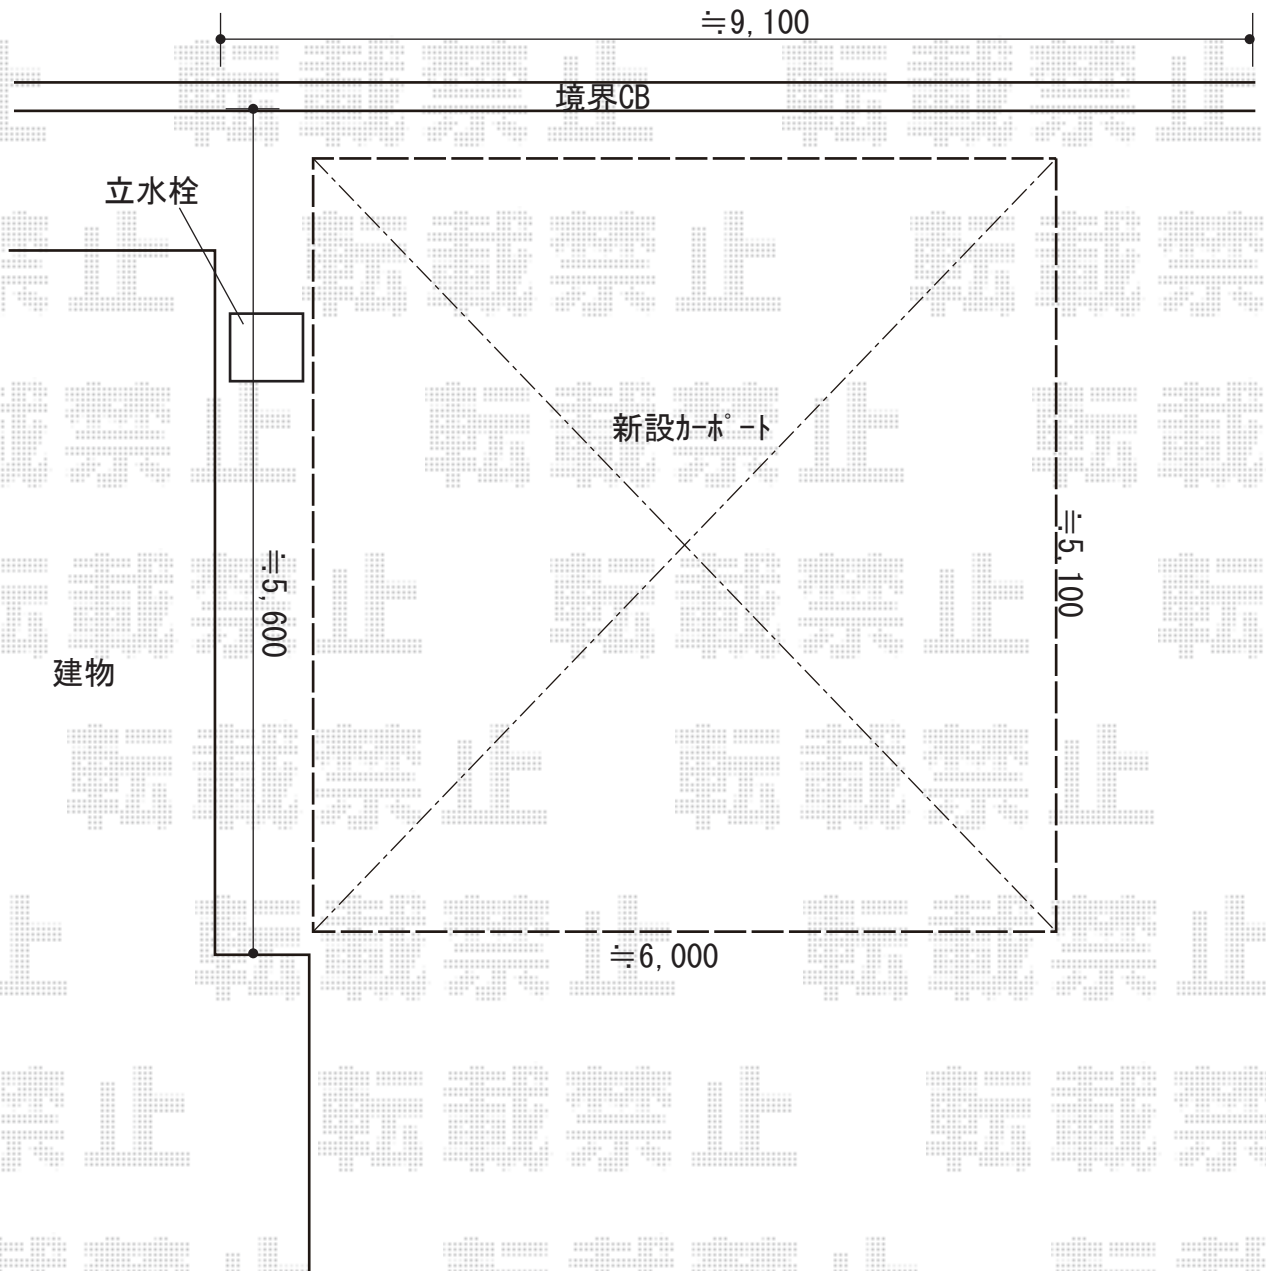

カーポート 施工概略図

YKK AP レイナツインポートグラン 積雪~20cm対応  
幅= 5,983mm  
奥行= 5,052mm  
色: 【仮】カームブラック  
屋根材: 【仮】熱線遮断ポリカーボネート(【仮】クリアマット)  
柱仕様: ハイロング柱仕様(有効高 約2,800mm)

2018-10-541350	担当者	伊野
----------------	-----	----