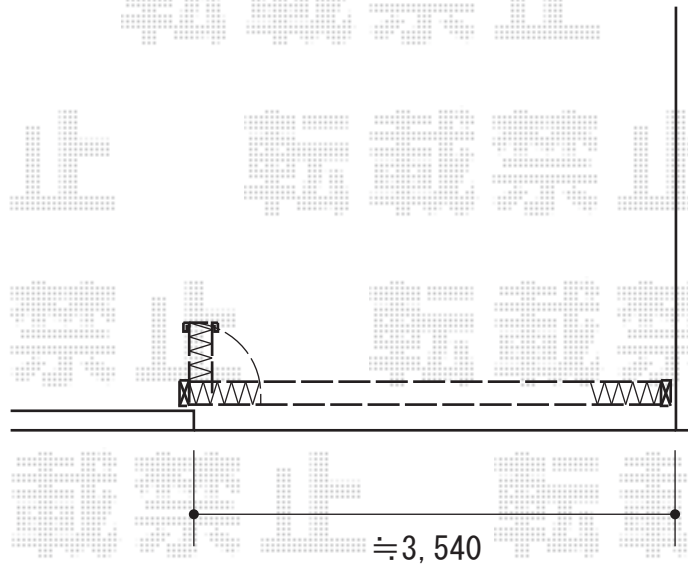

カーゲート 施工概略図

Value Select 【柱以外】トリップゲート RB型 ノンレール 片開き 35S

開口幅= 3,471mm

全幅= 3,571mm

たたみ幅= 400mm

高さ= 1,200mm

色：ブラック

キャスター数： 2箇所

落棒数： 2本

吊元柱： 外観左

2018-10-541385

担当者

山中