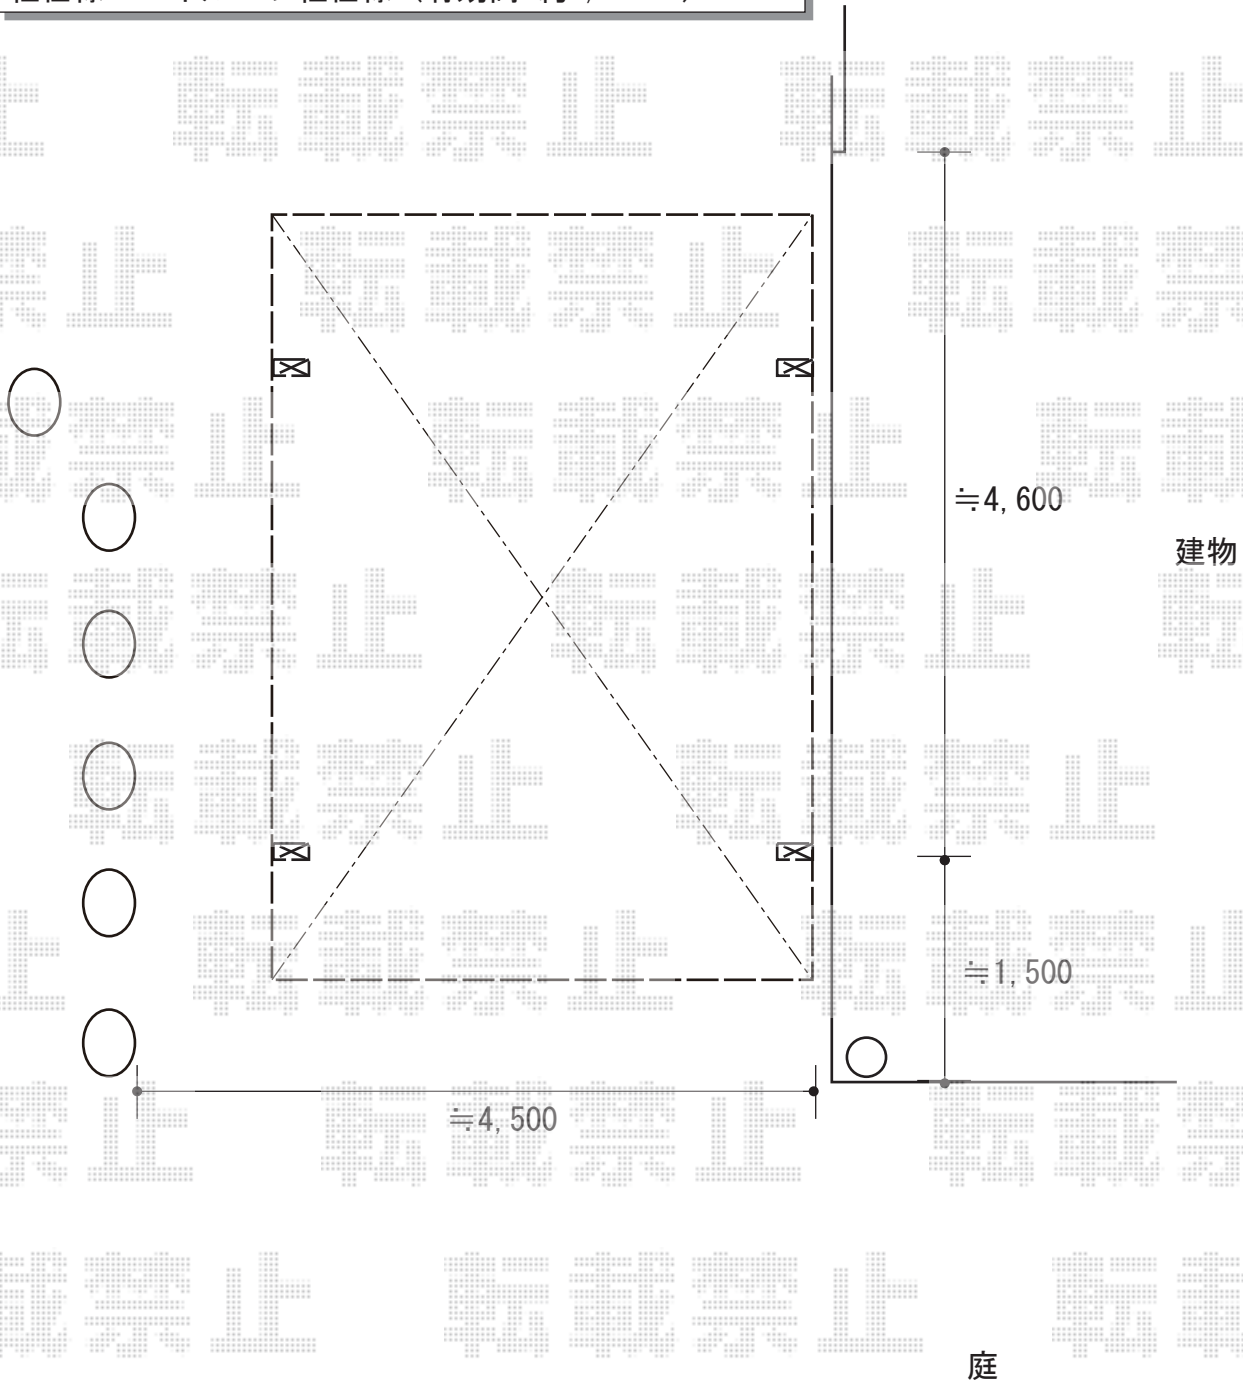

カーポート 施工概略図

YKK AP レイナワンポートグラン 積雪~20cm対応  
幅=3,034mm  
奥行=5,768mm  
色：ホワイト  
屋根材：ポリカーボネート（トーマイマット）  
柱仕様：ハイルーフ柱仕様（有効高 約2,300mm）

2018-10-541406

担当者

木挽