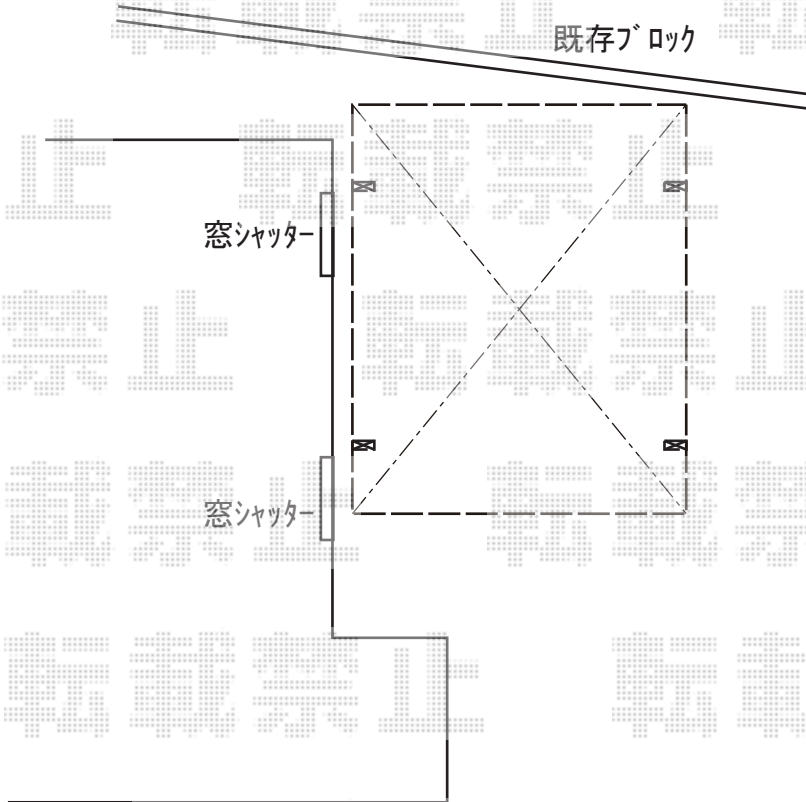

# カーポート 施工概略図

YKK AP レイナツインポートグラン 積雪~20cm対応  
幅= 4,801mm  
奥行= 5,052mm  
色： プラチナステン  
屋根材： 熱線遮断ポリカーボネート(クリアマット)  
柱仕様： ハイロング柱仕様 (有効高 約2,800mm)

2018-10-541479

担当者

伊野