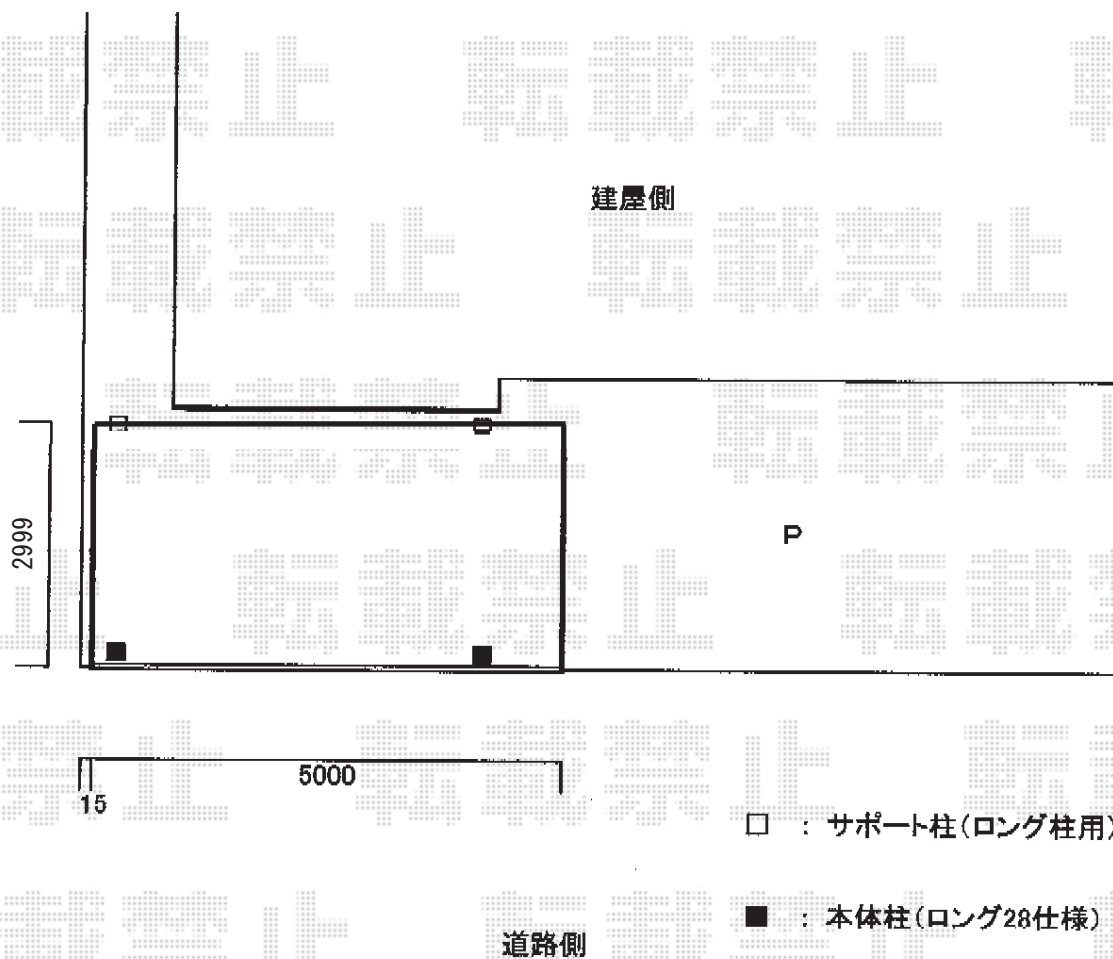

奥行サイズ： L：57用

高さ= H800*3段

色： シャイングレー

パネル材： 熱線吸収ポリカーボネート (クリアマットS・すりガラス調)

柱仕様： H28柱仕様 *間柱1本

サポート柱： 2本入り×1セット *H28柱

□ : サポート柱(ロング柱用)
■ : 本体柱(ロング28仕様)

2018-10-541555	担当者	上谷
----------------	-----	----