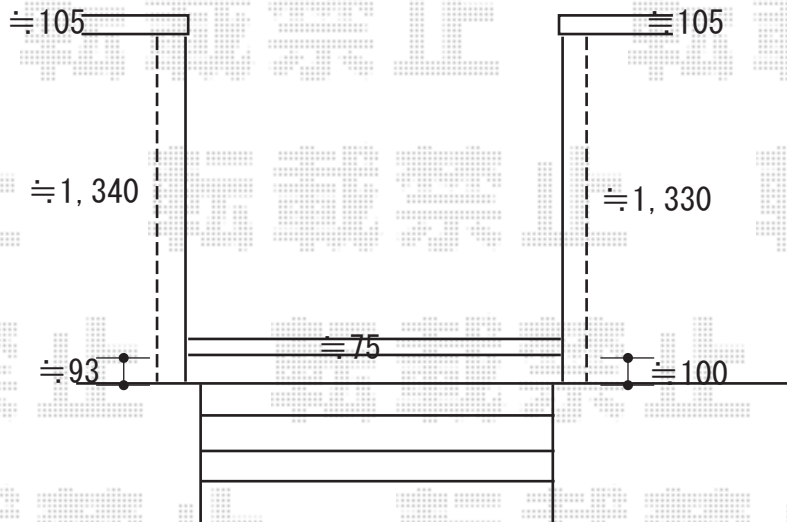

エクステリア工事 施工概略図

LIXIL (TOEX) ライシス門扉 2型 細たて棧 両開き 柱使用
扉幅 = 800+800mm
扉高 = 1,200mm
色 : ブラック
錠 : シリンダーRD錠
開き : 内開き

2018-10-541761

担当者

小林