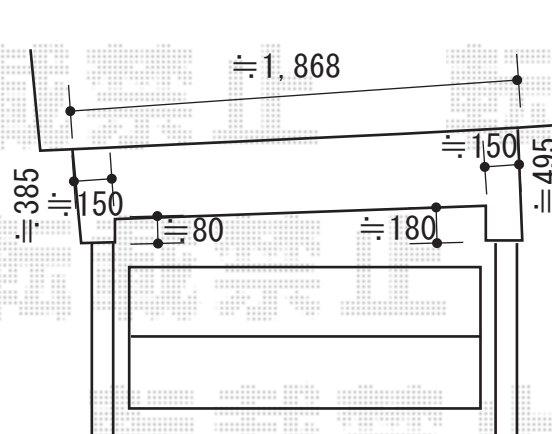

エクステリア工事 施工概略図

LIXIL (TOEX) ライシス門扉 2型 細たて棧 両開き 柱使用
扉幅 = 800+800mm
扉高 = 1,200mm
色 : ブラック
錠 : シリンダーRD錠
開き : 内開き

2018-10-541761

担当者

小林