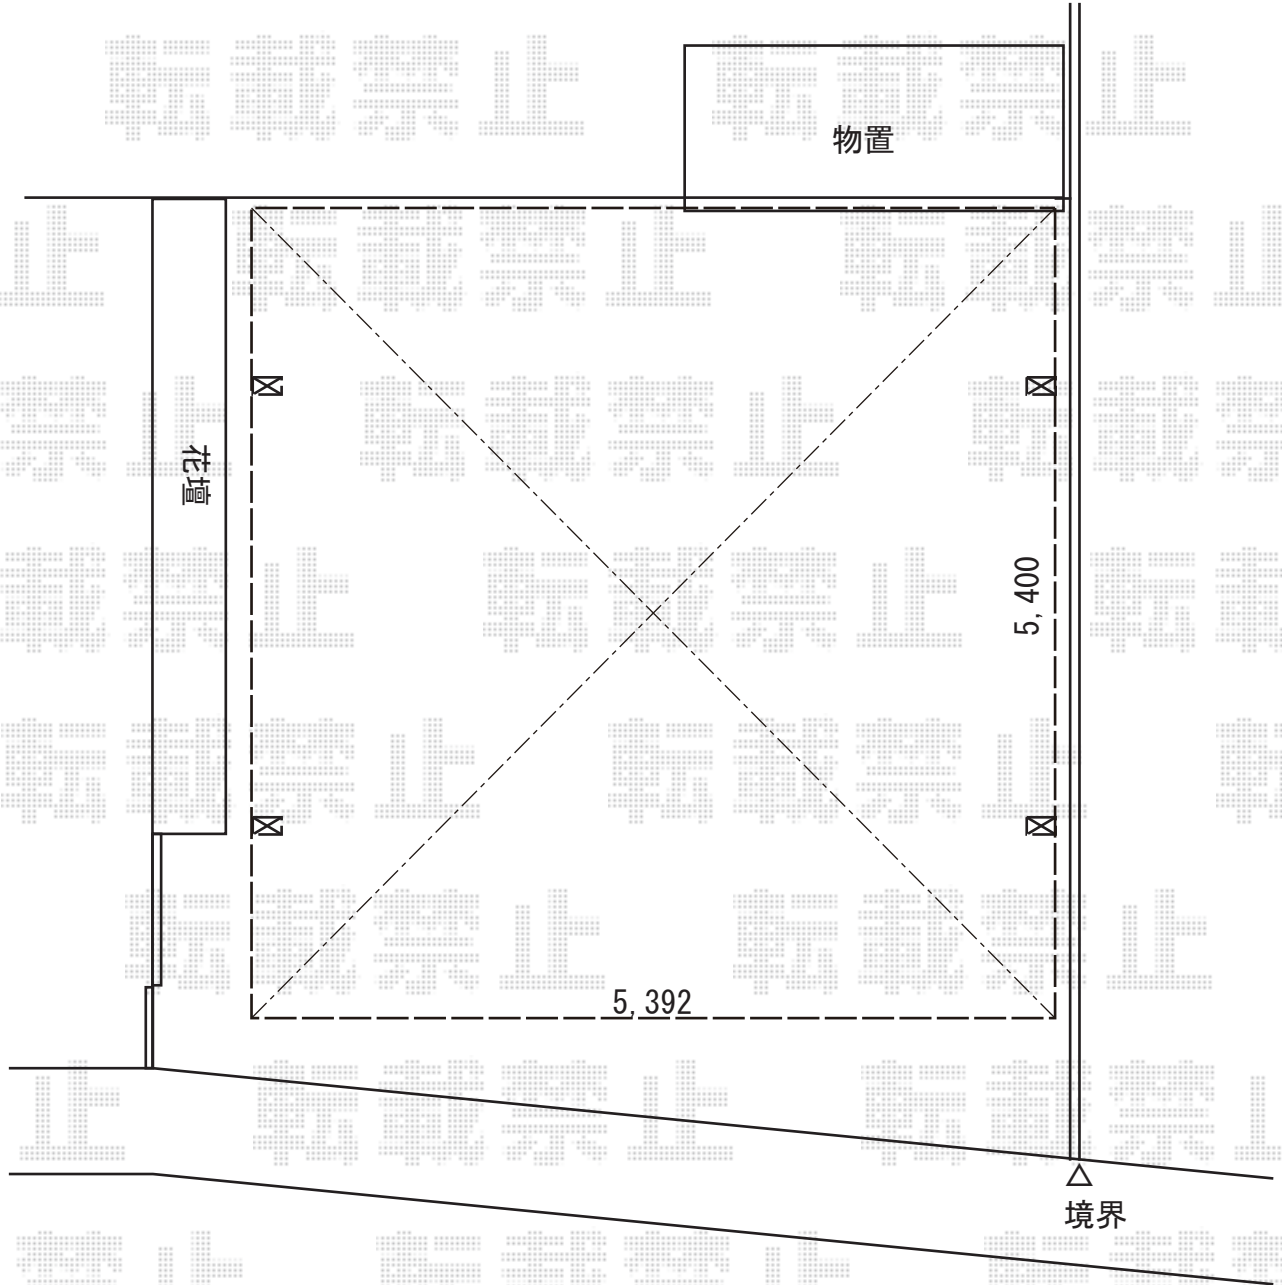

カーポート 施工概略図

YKK AP レイナツインポートグラン 積雪~20cm対応
幅= 5,392mm
奥行= 5,400mm
色: カームブラック
屋根材: ポリカーボネート (アースブルー)
柱仕様: ハイルフ柱仕様 (有効高 約2,350mm)

※設置位置は当日

2018-10-541770

担当者

伊野