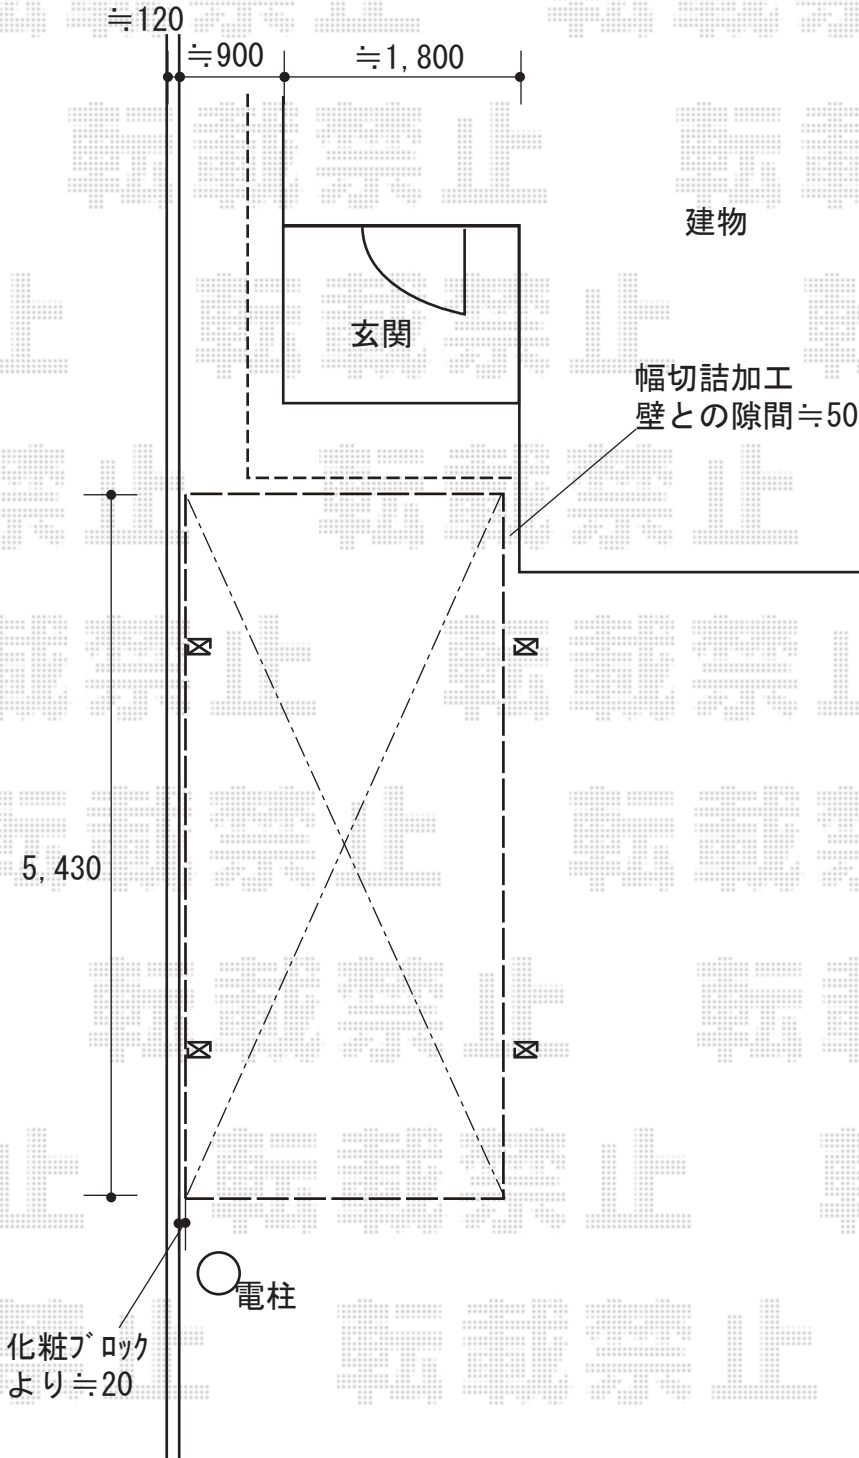

カーポート 施工概略図

LIXIL ネスカF 積雪~20cm対応 台風補償付

幅= 2,692mm

奥行= 5,430mm

色： シャイングレー

屋根材： 熱線吸収ポリカーボネート（ブルーマットS・すりガラス調）

柱仕様： 標準柱仕様（有効高 約2,200mm）

オプション： 屋根材ホルダー 54型用（2セット分）×1

LIXIL ネスカF 着脱式サポート 標準柱(H22)用 2本入り×1セット

色： シャイングレー

2018-10-541807

担当者

伊野