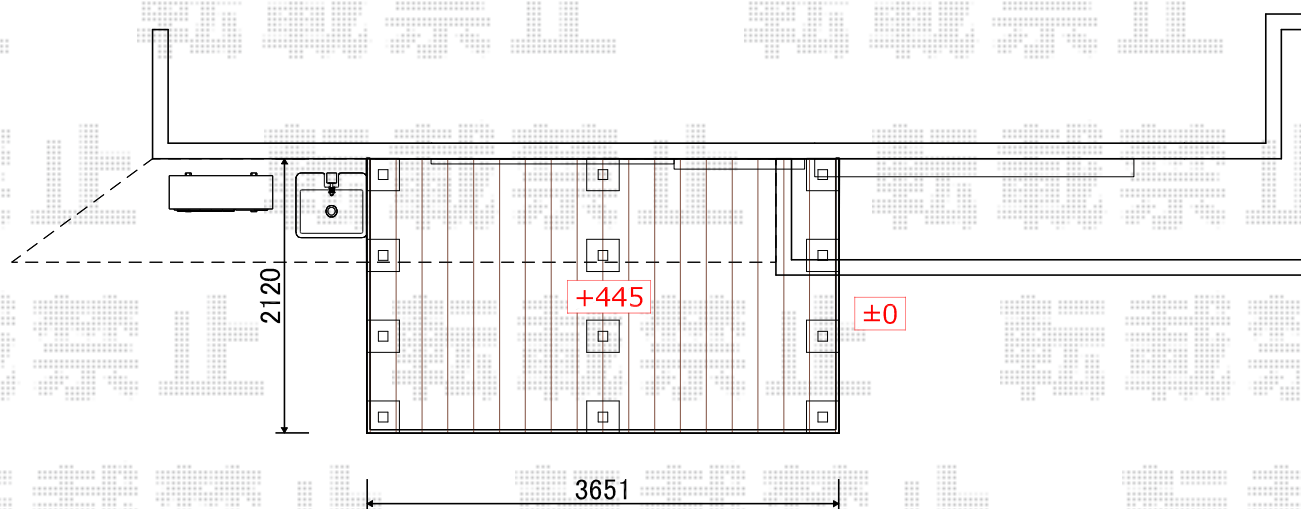

# ウッドデッキ 施工概略図

Value Select マージウッドデッキ

間口= 2.0間(3,651mm)

出幅= 7尺(2,120mm)

色: レッドウッド

床板: 縦貼り

幕板: 標準幕板

束柱: Tタイプ(400~550mm)(色: カームブラック)