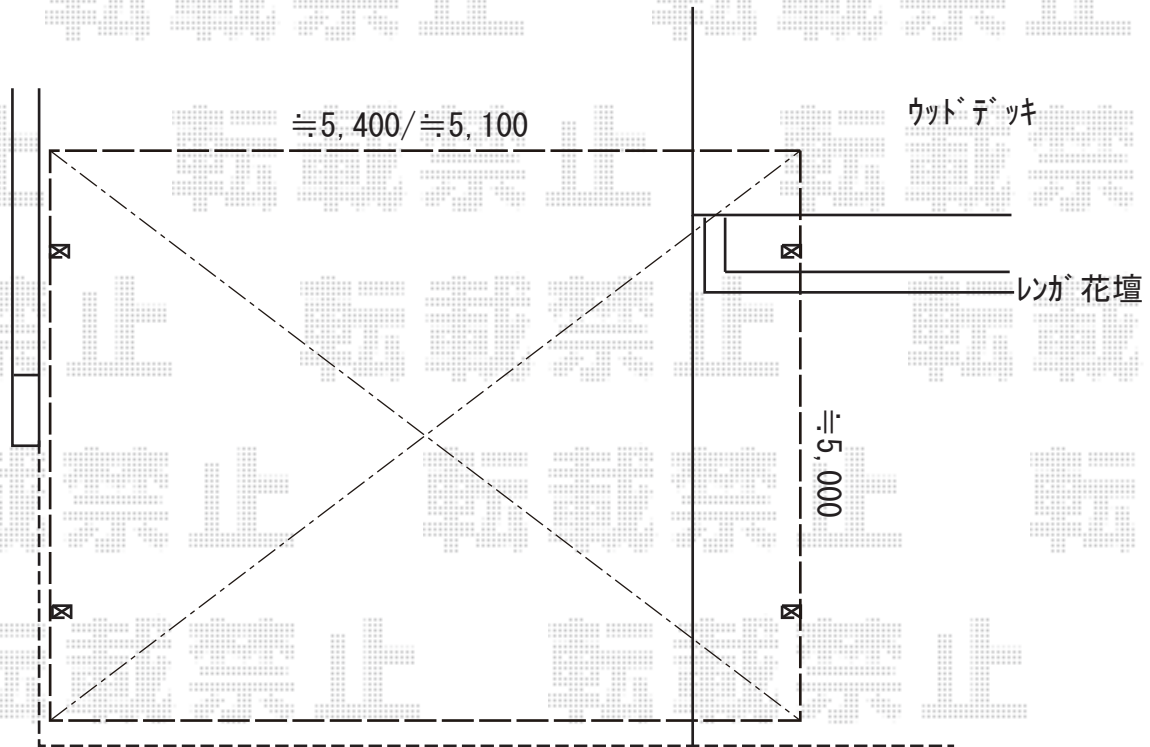

カーポート 施工概略図

Value Select ソリッドポート ワイド 積雪~20cm対応

幅= 5,417mm

奥行= 5,002mm

色： ナチュラルシルバー

屋根材： 熱線吸収ポリカーボネート（クリアマットS・すりガラス調）

柱仕様： ロング柱仕様（有効高 約2,500mm）

2018-10-541863