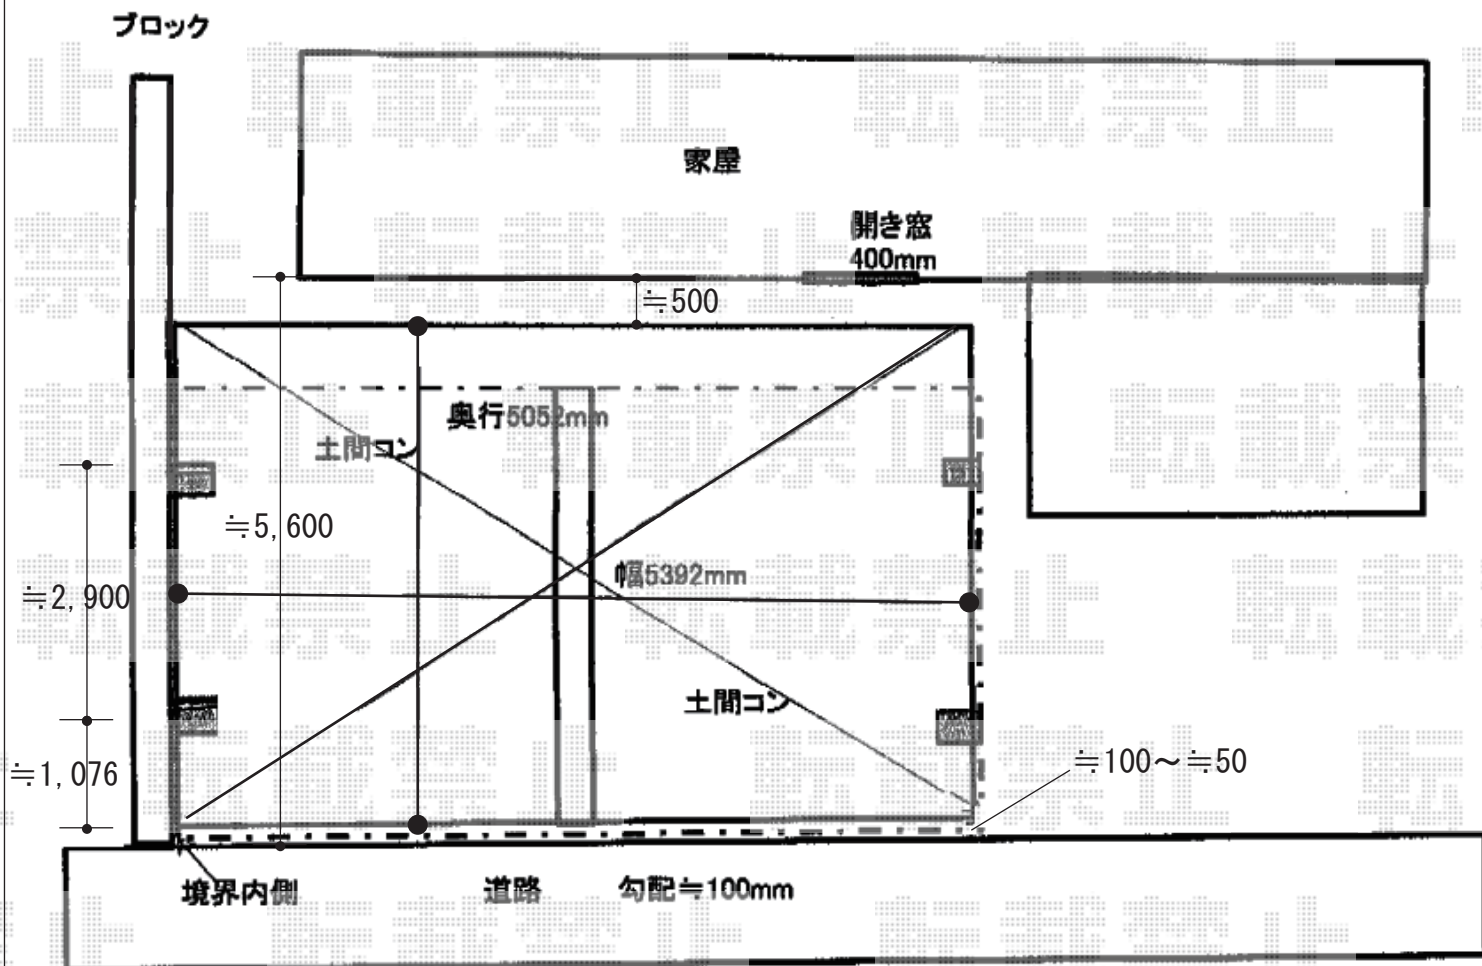

カーポート 施工概略図

YKK AP レイナツインポートグラン 積雪~20cm対応
 幅= 5,392mm
 奥行= 5,052mm
 色： プラチナステン
 屋根材： 熱線遮断ポリカーボネート(クリアマット)
 柱仕様： ハイルフ柱仕様 (有効高 約2,350mm)

YKK AP レイナツインポートグラン 屋根ふき材補強部品 (2セット) ×1
 色： カームブラック*1色のみ

2018-10-541886