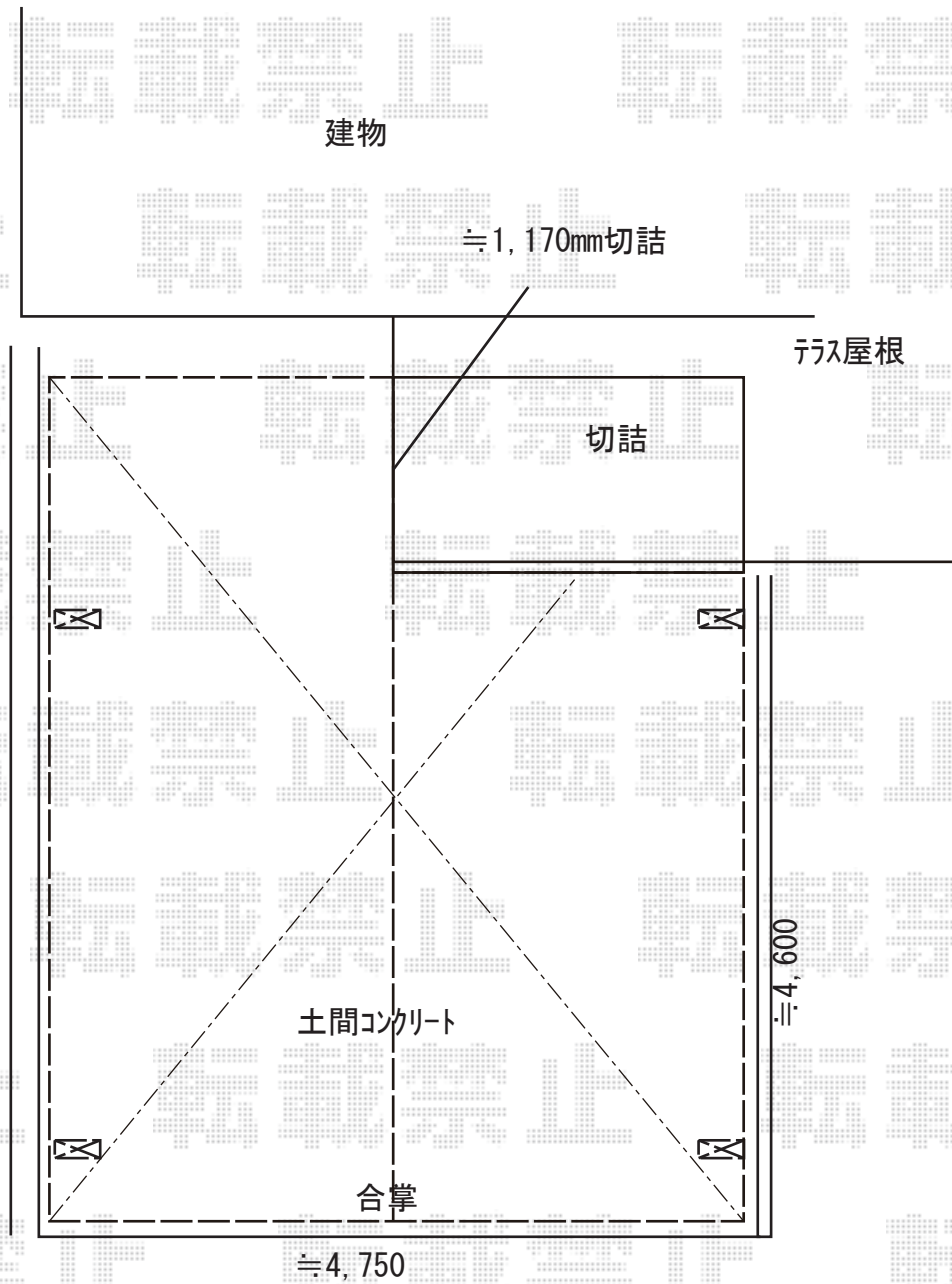

カーポート 施工概略図

YKK AP レイナポートグラン M合掌 積雪~20cm対応  
幅= 4,814mm  
奥行= 5,768mm  
色： プラチナステン  
屋根材： 熱線遮断ポリカーボネート（色：クリアマット）  
柱仕様： ハイルフ柱仕様（有効高 約2,350mm）

2018-10-541925

担当者

村上（公）