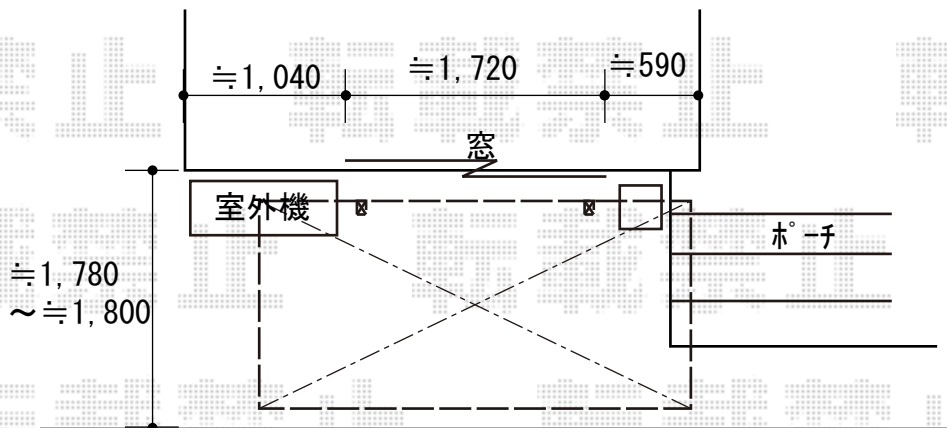

サイクルポート 施工概略図

YKK AP レイナポートグランミニ 積雪~20cm対応
幅= 2,100mm
奥行= 2,904mm(4台用)
色： ホワイト
屋根材： 熱線遮断ポリカーボネート(クリアマット)
柱仕様： ハイルフ柱仕様 (有効高 約2,355mm)

2018-10-541938

担当者

木挽