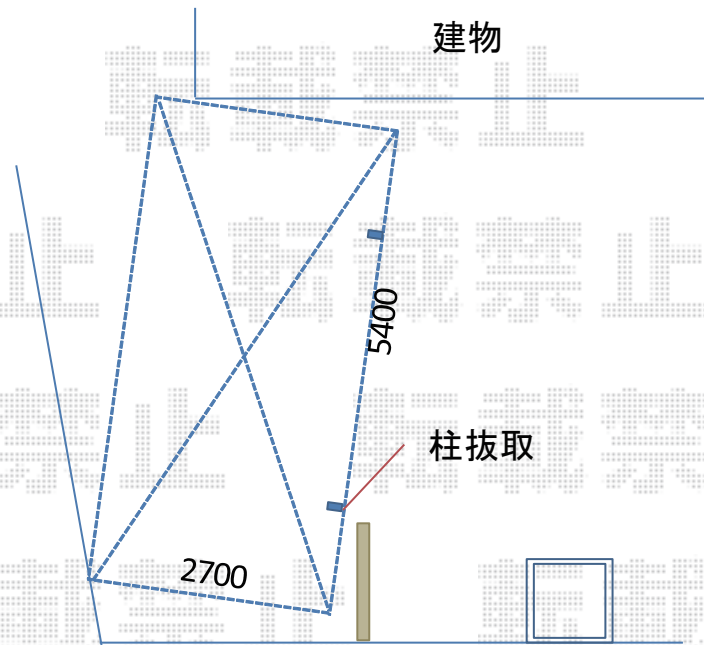

カーポート 施工概略図

YKK AP レイナポートグランZ 積雪～20cm対応
幅= 2,700mm
奥行= 5,768mm
色： プラチナステン
屋根材： 熱線遮断ポリカーボネート（アースブルーマット調）
柱仕様： ハイルフ柱仕様（有効高 約2,350mm）
=====

YKK AP 水平式物干し（カーポート柱用）
標準 2本入り×1セット
色： プラチナステン

2018-10-541941	担当者	村上
----------------	-----	----