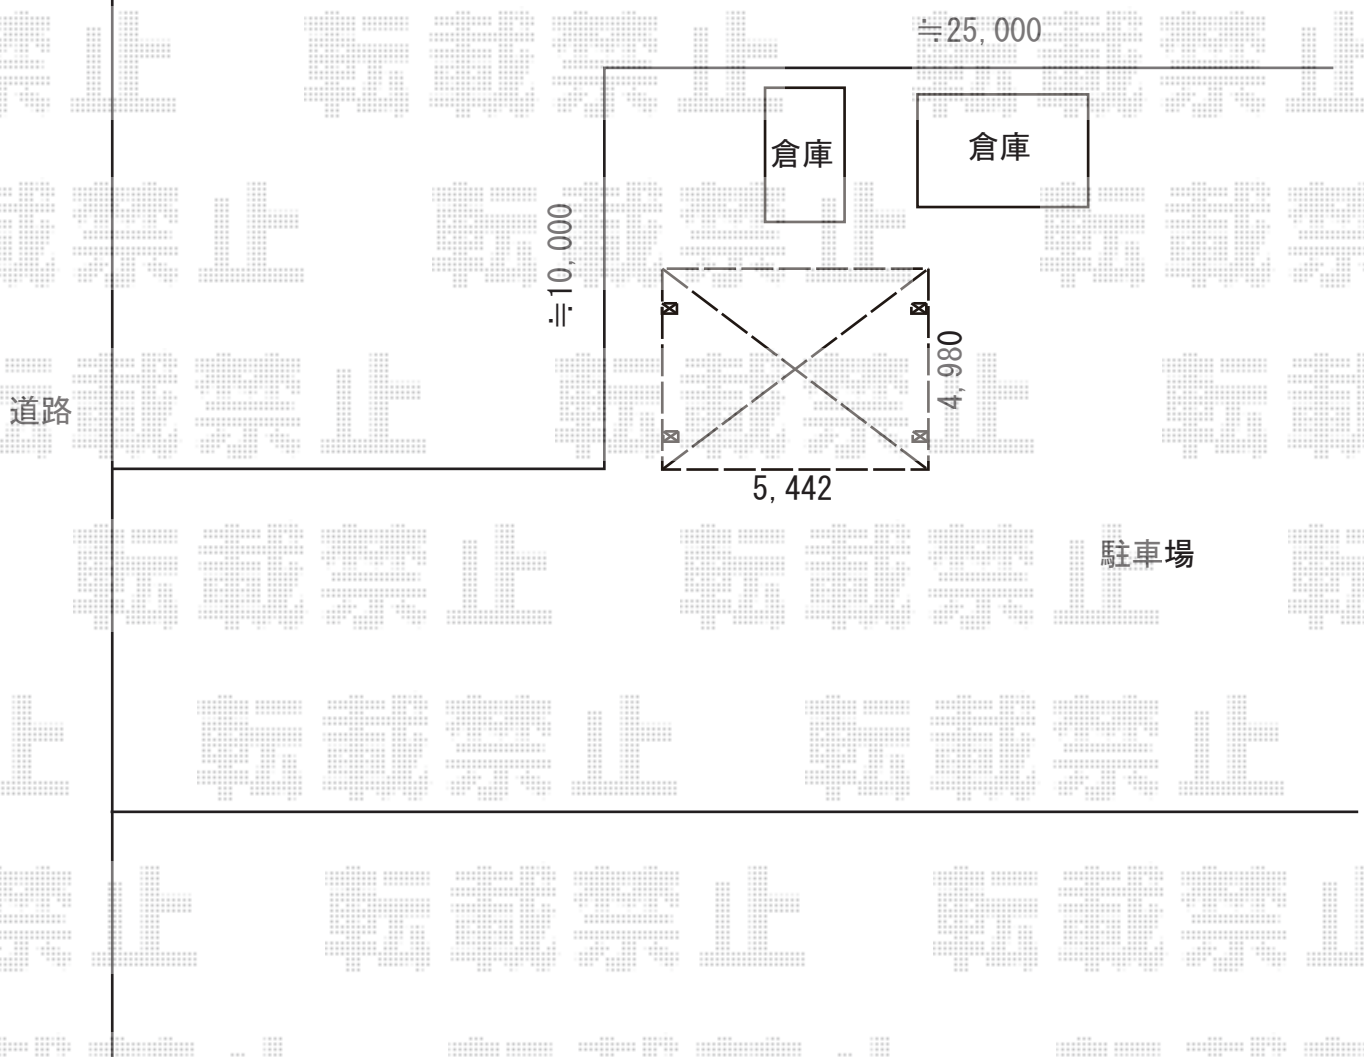

カーポート 施工概略図

LIXIL ネスカR (ラウンドスタイル) ワイド 積雪~20cm対応  
幅= 5,442mm  
奥行= 4,980mm  
色: ブラック  
屋根材: ポリカーボネート (クリアブルー)  
柱仕様: ロング柱25仕様 (有効高 約2,500mm)

2018-10-541983

担当者

村上 (公)

エクスショップ

現場状況や作図制限により概略図の内容と多少の違いが生じることがございます。  
施工時は、現場優先とさせて頂きたく思いますので、お立会い頂き、最終のご指示のほど、何卒、宜しくお願い致します。  
全ての著作権はエクスショップに帰属します。当社とのお取引目的以外の使用・複製・転載は如何なる場合も禁止しております。