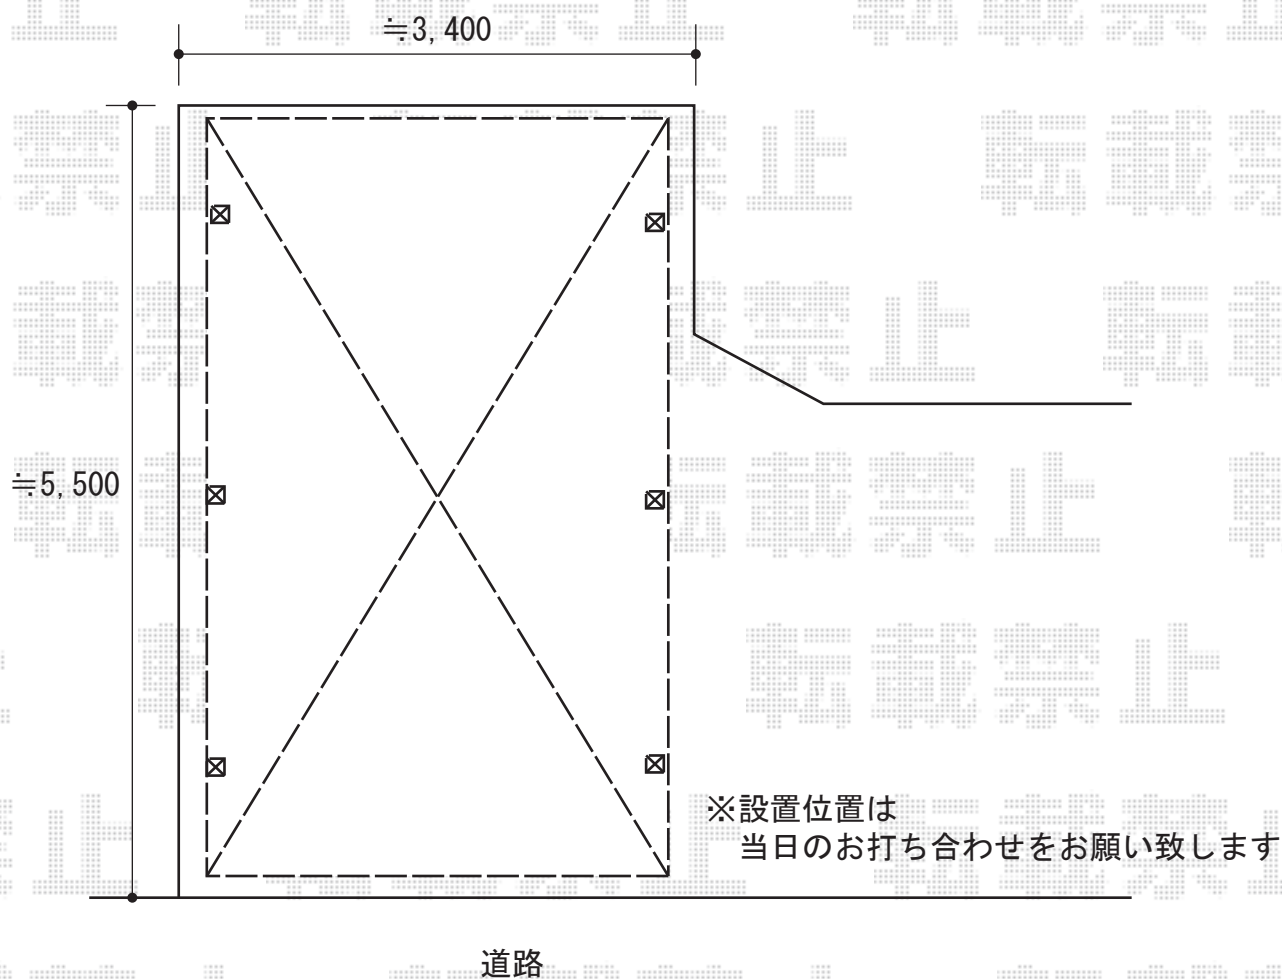

カーポート 施工概略図

YKK AP ジーポートneo Bタイプ 角柱6本柱 積雪~100cm対応
幅= 3,111mm
奥行= 5,456mm
色： ピュアシルバー
屋根材： スチール折板（シルバー/ペフ無/t0.6mm）*別途算出
柱仕様： セミハイルーフ柱仕様（有効高 約2,500mm）
横材： 無し

2018-10-541985

担当者

新西