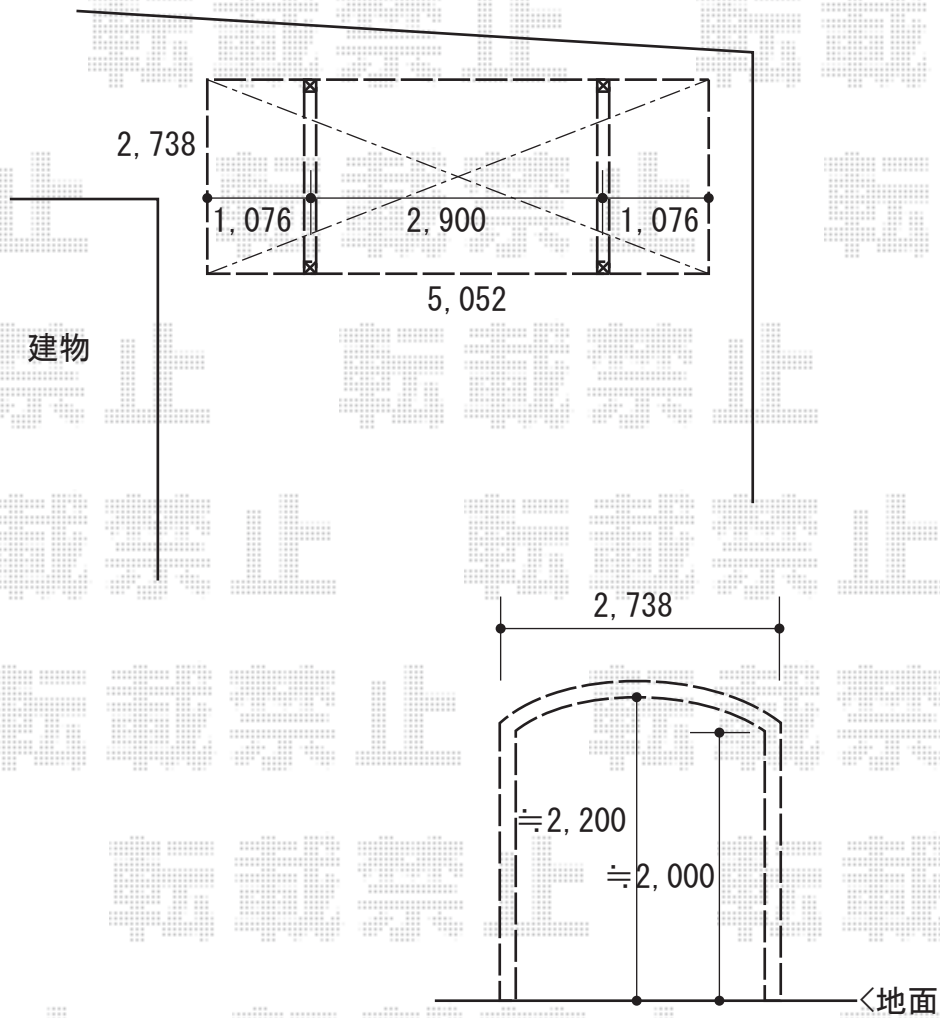

カーポート 施工概略図

YKK AP レイナワンポートグラン 積雪～20cm対応
幅= 2,738mm
奥行= 5,052mm
色： ブラウン
屋根材： ポリカーボネート（スモークブラウン）
柱仕様： 標準柱仕様（有効高 約2,000mm）

2018-10-541994

担当者

村上