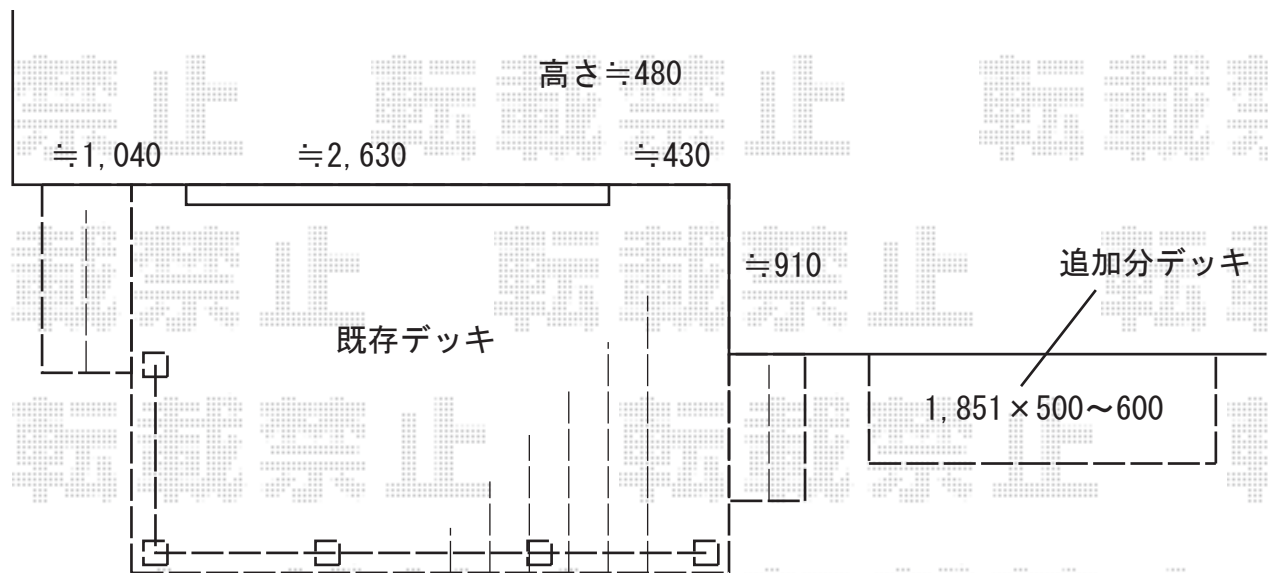

ウッドデッキ 施工概略図

YKK AP リウッドデッキ 200
間口= 1.0間(1,851mm)
出幅= 3尺(920mm)
色: レッドブラウン
床板: 縦貼り
幕板: 標準幕板
束柱: Sタイプ(550mm) (色: カームブラック)

2018-10-542016

担当者

木附