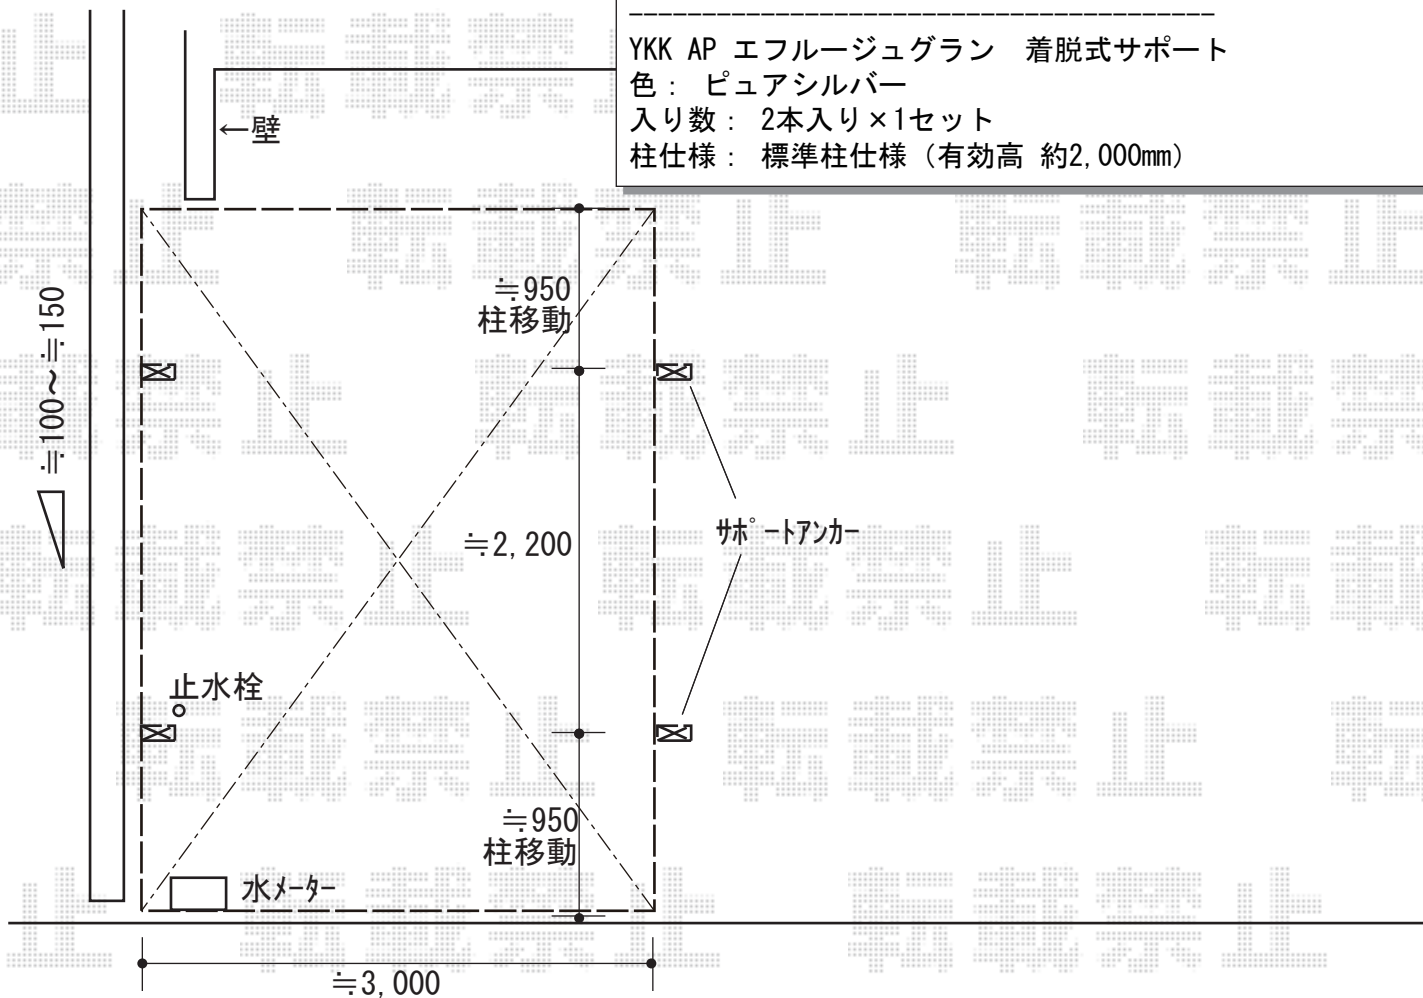

カーポート 施工概略図

YKK AP エフルージュグラン 積雪～20cm対応
 幅= 3,027mm 奥行= 5,052mm
 色： ピュアシルバー
 屋根材： 熱線遮断ポリカーボネート(クリアマット)
 柱仕様： ハイルフ柱仕様(有効高 約2,350mm)

YKK AP エフルージュグラン サイドパネル1段(片面)
 奥行= 5,052mm 高さ= 1,036mm
 色： ピュアシルバー
 屋根材： 熱線遮断ポリカーボネート(クリアマット)
 柱仕様： ハイルフ柱仕様(有効高 約2,350mm)・間柱1本

YKK AP エフルージュグラン 着脱式サポート
 色： ピュアシルバー
 入り数： 2本入り×1セット
 柱仕様： 標準柱仕様(有効高 約2,000mm)

2018-10-542020

担当者

新西