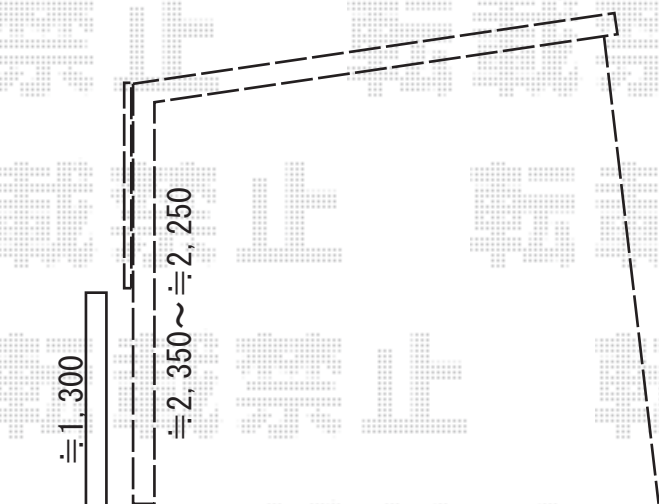

カーポート 施工概略図

YKK AP エフルージュグラン 積雪～20cm対応
 幅= 3,027mm 奥行= 5,052mm
 色： ピュアシルバー
 屋根材： 熱線遮断ポリカーボネート(クリアマット)
 柱仕様： ハイルフ柱仕様(有効高 約2,350mm)

YKK AP エフルージュグラン サイドパネル1段(片面)
 奥行= 5,052mm 高さ= 1,036mm
 色： ピュアシルバー
 屋根材： 熱線遮断ポリカーボネート(クリアマット)
 柱仕様： ハイルフ柱仕様(有効高 約2,350mm)・間柱1本

YKK AP エフルージュグラン 着脱式サポート
 色： ピュアシルバー
 入り数： 2本入り×1セット
 柱仕様： 標準柱仕様(有効高 約2,000mm)

2018-10-542020

担当者

新西