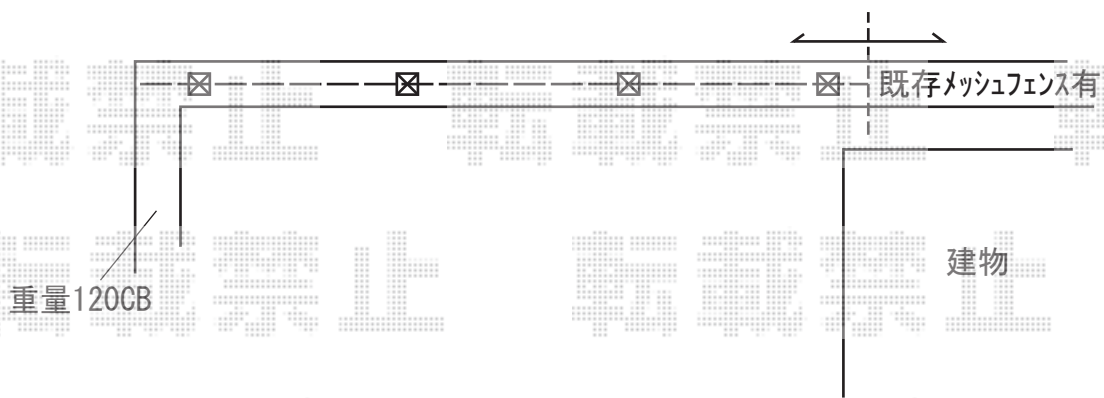

フェンス 施工概略図

LIXIL ライシスフェンス 11型 ラチス格子 フリーポールタイプ
本体1枚 (W×H) = (1,979.5×920mm) × 3枚
柱 : T-10 × 4本
部品セット : T-10 × 4セット
端部キャップ : T-10 × 1セット
色 : アイポリーホワイト

2018-10-542026

担当者

田中