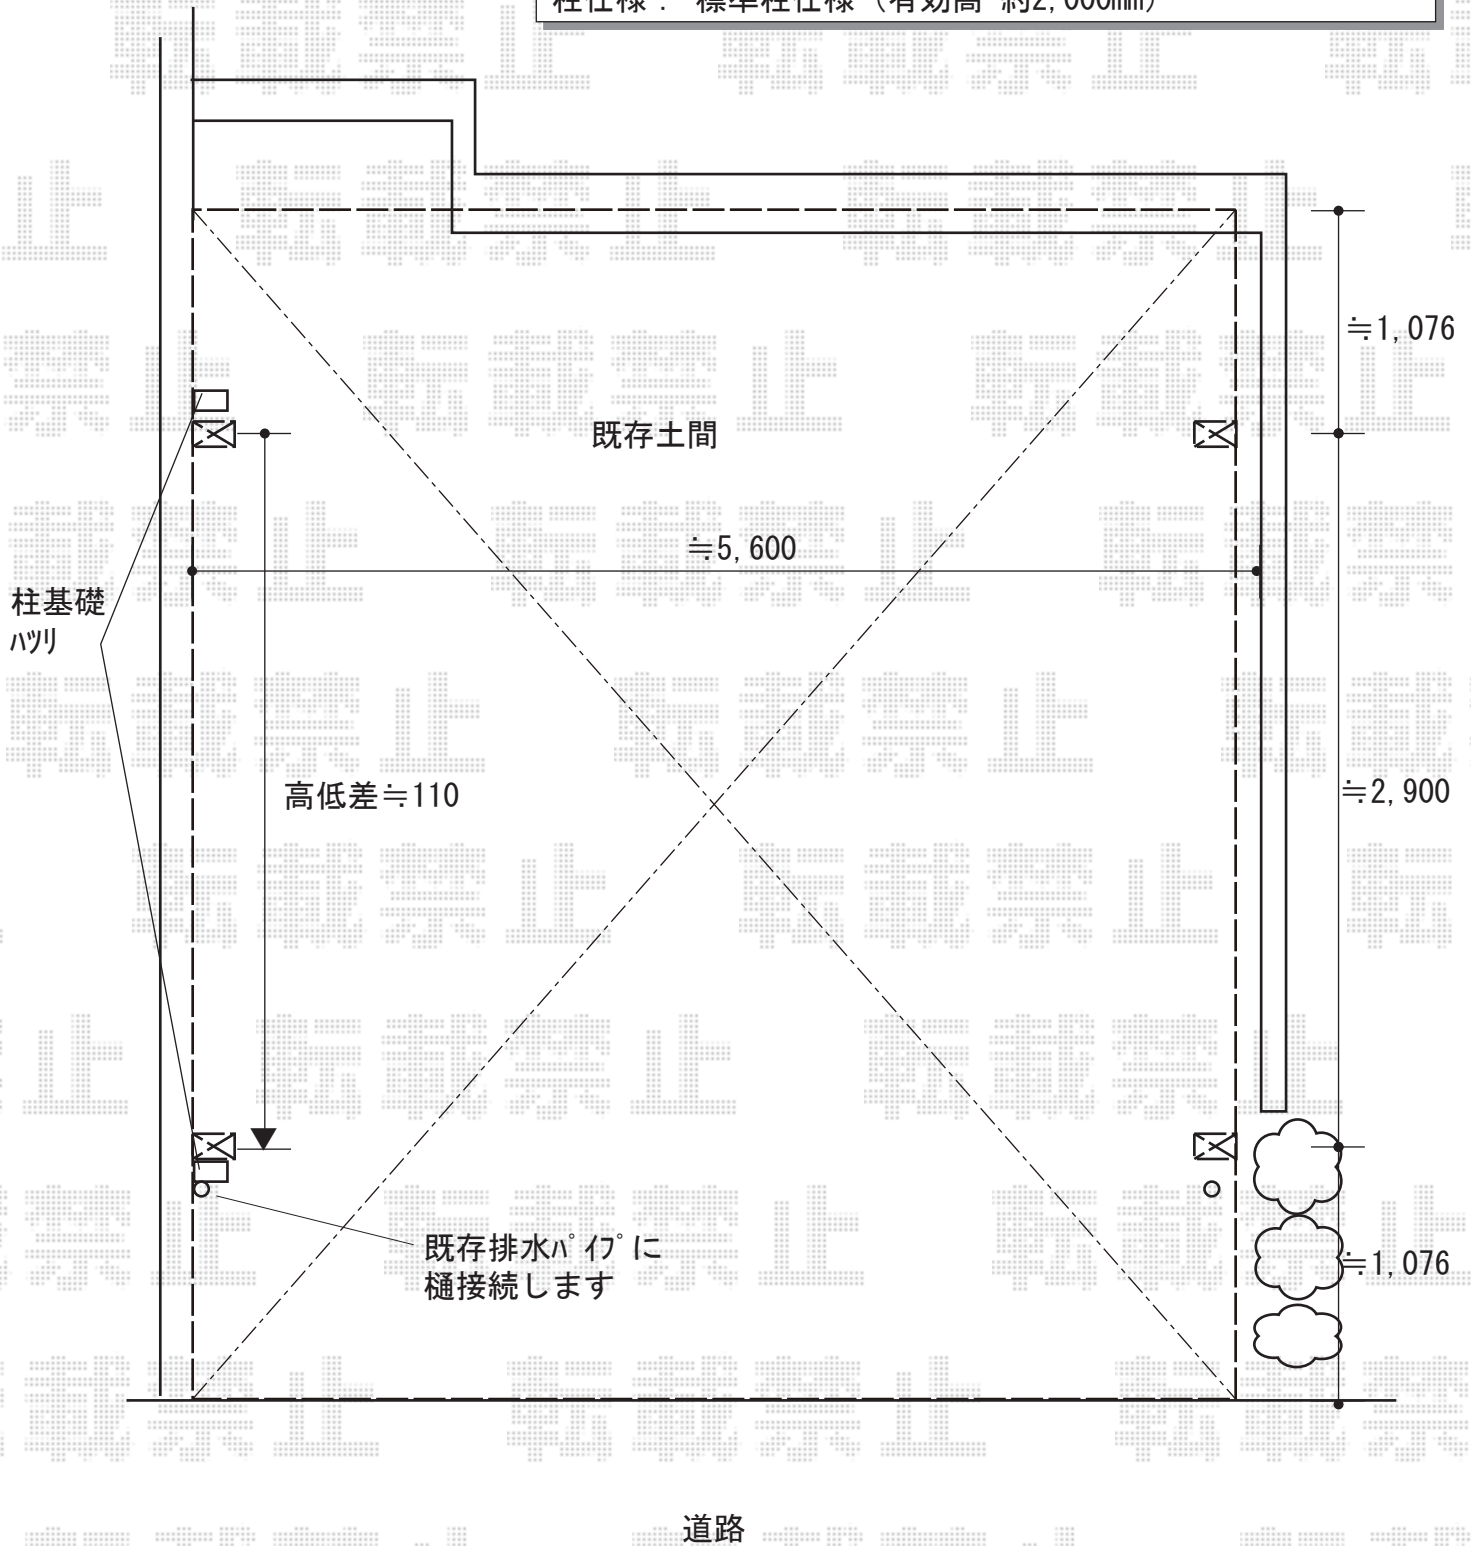

カーポート 施工概略図

YKK AP レイナツインポートグラン 積雪~20cm対応
 幅= 5,392mm
 奥行= 5,052mm
 色： プラチナステン
 屋根材： ポリカーボネート（トーマイマット/すりガラス調）
 柱仕様： 標準柱仕様（有効高 約2,000mm）

2018-10-542078

担当者

村上（公）