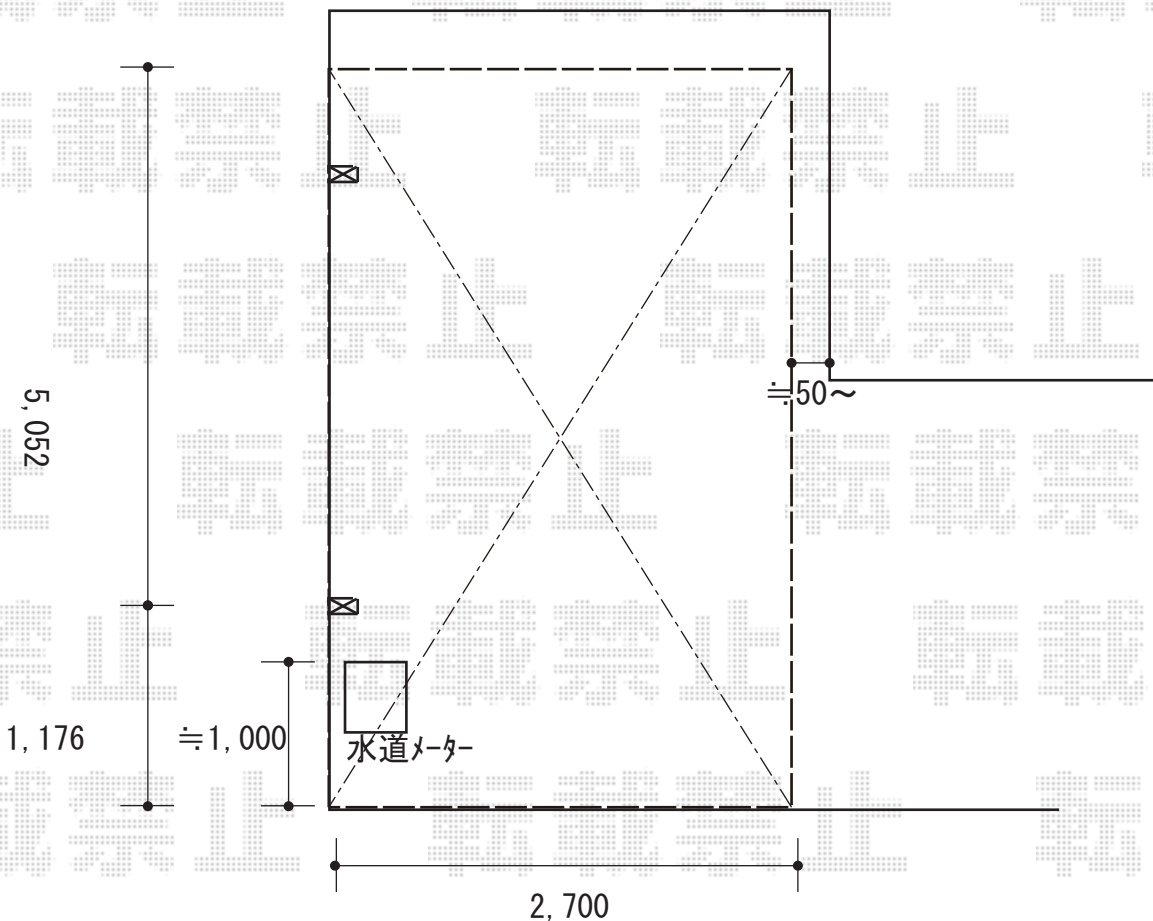

カーポート 施工概略図

YKK AP 【ご提案】 レイナポートグラン 積雪～20cm対応

幅= 2,700mm

奥行= 5,052mm

色： カームブラック

屋根材： 熱線遮断ポリカーボネート(クリアマット)

柱仕様： 標準柱仕様 (有効高 約2,000mm)

YKK AP レイナポートグラン 着脱式サポート 標準・ハイルーフ兼用 2本入り×1セット

色： カームブラック

2018-10-542094

担当者

新西