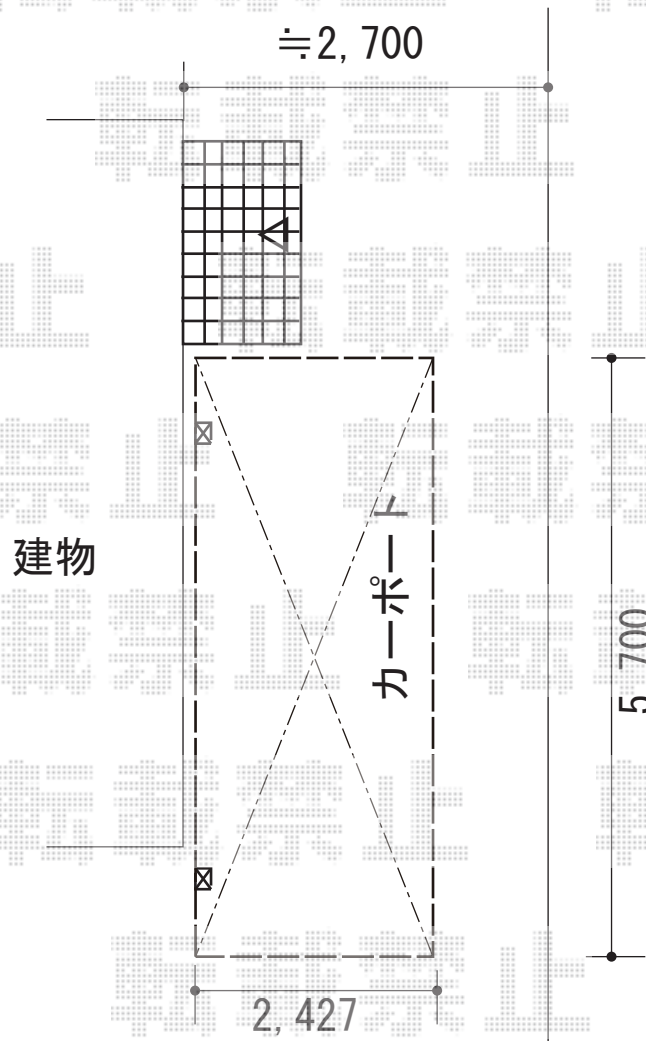

カーポート 施工概略図

LIXIL カーポートSC 積雪対応20cm
幅= 2,427mm
奥行= 5,700mm
色： ナチュラルシルバーF
屋根材： ナチュラルシルバーF
柱仕様： ロング柱25仕様（有効高 約2,500mm）

※納まりはイメージです。

2018-10-542143

担当者

伊野