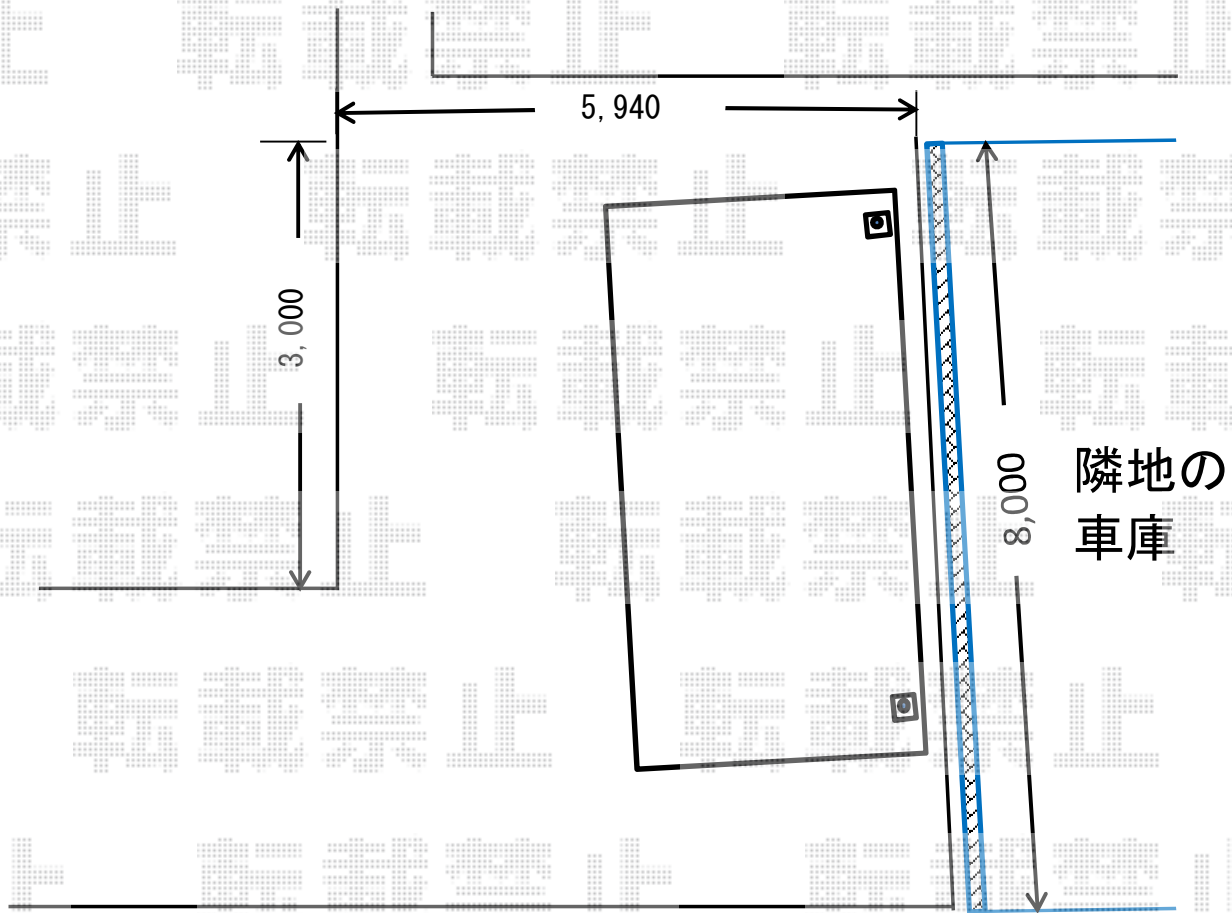

カーポート 施工概略図

YKK AP レイナポートグラン 積雪~20cm対応

幅= 3,000mm

奥行= 5,768mm

色: ピュアシルバー

屋根材: ポリカーボネート (トーマイマット/すりガラス調)

柱仕様: ハイルーフ柱仕様 (有効高 約2,355mm)

2018-10-542150