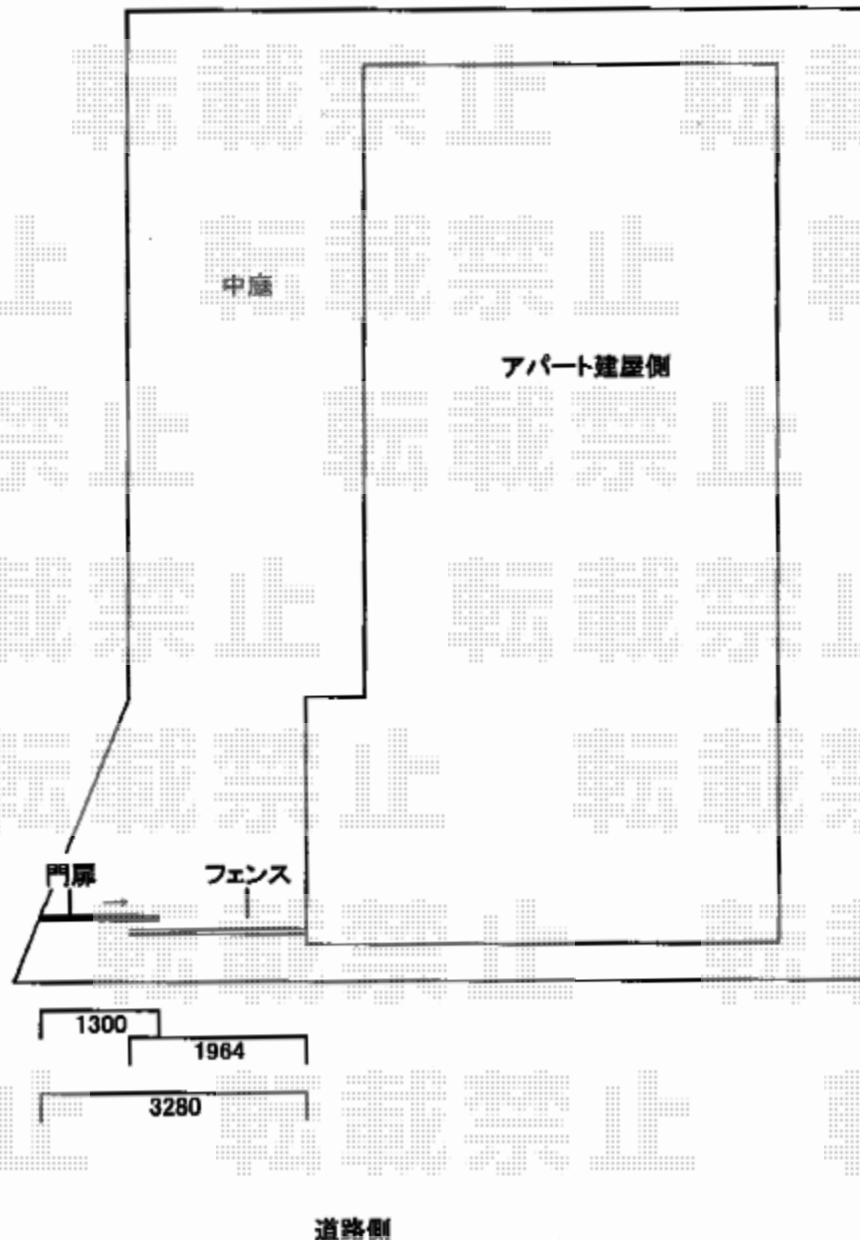

エクステリア 施工概略図

LIXIL (TOEX) アークスライドB型 単色

扉幅 = 1,300mm

扉高 = 1,200mm

色：ブラック

錠：アークスライド錠 両面シリンダー

開き：右引き

LIXIL ライシスフェンス 2型 細たて桟 フリーポールタイプ

本体1枚 (W×H) = T-12 (1,975×1,120mm) × 1枚

柱：T-12 × 2本

部品セット：2

端部キャップ：1

色：ブラック

2018-10-542405

担当者

犬伏