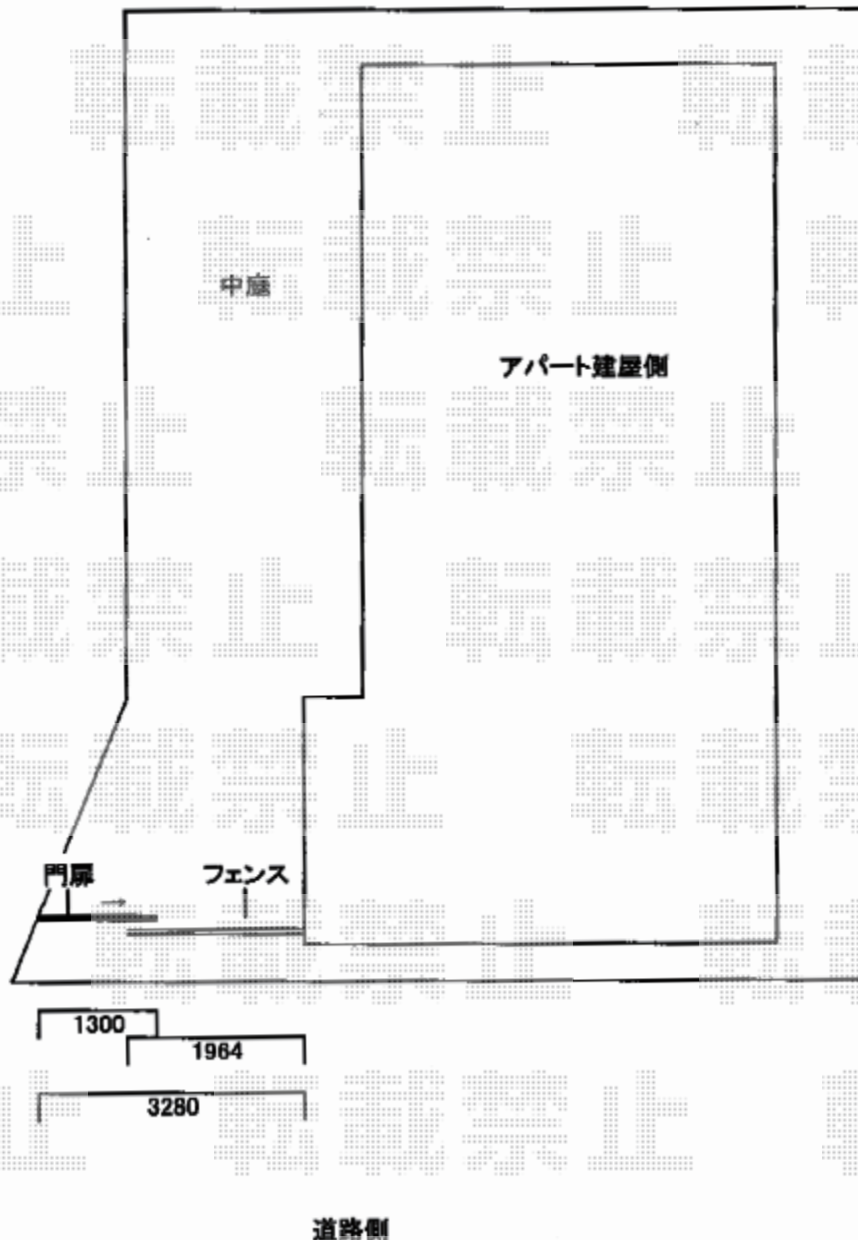

エクステリア 施工概略図

LIXIL (TOEX) アークスライドB型 単色

扉幅 = 1,300mm

扉高 = 1,200mm

色：ブラック

錠：アークスライド錠 両面シリンダー

開き：右引き

LIXIL ライシスフェンス 2型 細たて桟 フリーポールタイプ

本体1枚 (W×H) = T-12 (1,975×1,120mm) × 1枚

柱：T-12 × 2本

部品セット：2

端部キャップ：1

色：ブラック

2018-10-542405

担当者

犬伏