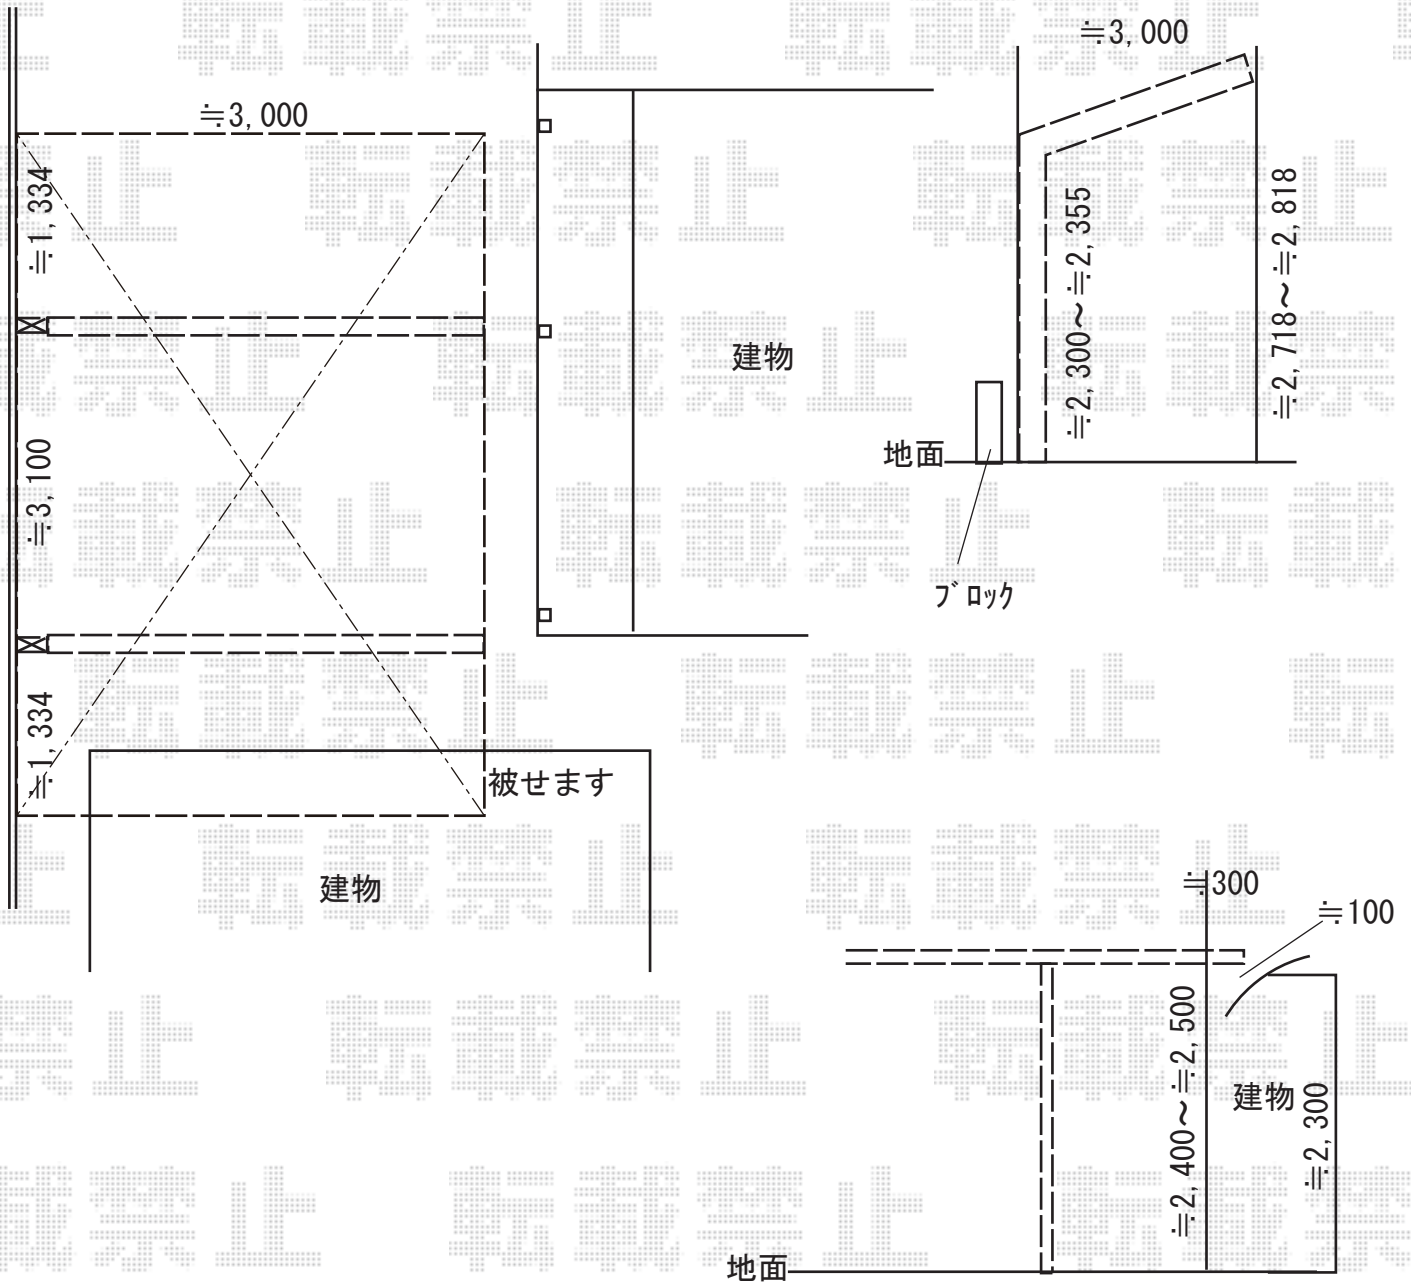

カーポート 施工概略図

YKK AP レイナポートグラン 積雪～20cm対応
 幅= 3,000mm
 奥行= 5,768mm
 色： ピュアシルバー
 屋根材： 熱線遮断ポリカーボネート(クリアマット)
 柱仕様： ハイルフ柱仕様 (有効高 約2,350mm)

2018-10-542508

担当者

村上(公)