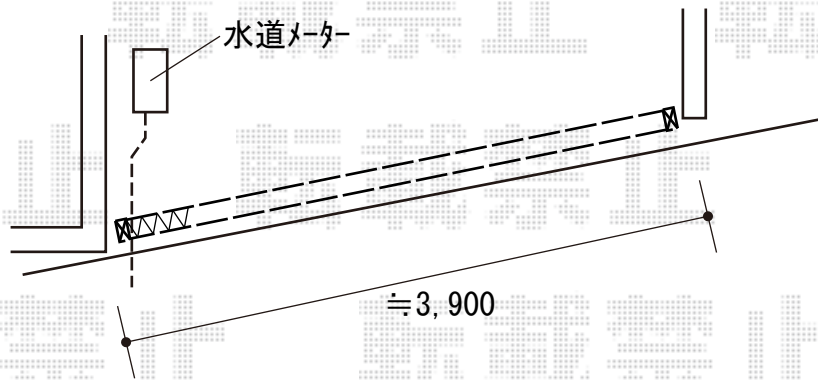

カーゲート 施工概略図

Value Select トリップゲート RB型 ノンレール 片開き 38S

開口幅= 3,753mm

全幅= 3,853mm

たたみ幅= 426.5mm

高さ= 1,200mm

色： ブラック

キャスター数： 3箇所

落棒数： 2本

吊元柱： 外観左

2018-10-542516

担当者

犬伏

エクスショップ

現場状況や作図制限により概略図の内容と多少の違いが生じることがございます。  
施工時は、現場優先とさせていただきますので、お立会い頂き、最終のご指示のほど、何卒、宜しくお願い致します。  
全ての著作権はエクスショップに帰属します。当社とのお取引目的以外の使用・複製・転載は如何なる場合も禁止しております。