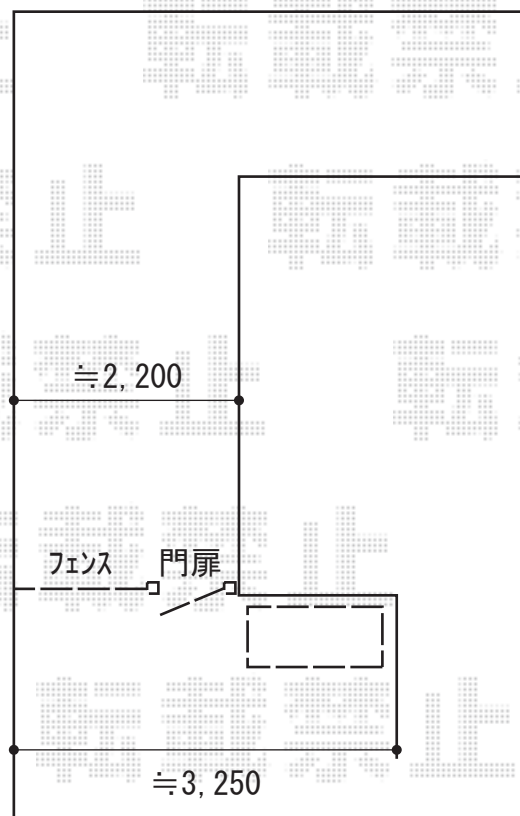

物置・フェンス・門扉 施工概略図

タクボ物置
グランプレステージジャンプ 920×530×1900 (GP-95A-T)
間口= 920mm
奥行= 530mm
高さ= 1,900mm
色：ムーンホワイト
屋根タイプ：標準型
耐荷重タイプ：一般型
棚タイプ：たて置きタイプ(ネット棚)

YKK AP
シンプルオ門扉1型 横格子 片開き 門柱使用
扉幅 = 600mm
扉高 = 1,000mm
色：プラチナステン
錠：打掛錠1型
開き：内開き

YKK AP
ルシアスフェンスF04型 横板 木目カラー 自由柱施工
本体1枚 (W×H) = T100 (1,975×920mm) × 1枚
自由柱：T100 × 2本
端部カバー (1本入り)：T100用 × 1セット
端部キャップ：1セット
色：パネル：キャラメルチーク
枠・柱・パネル裏：プラチナステン

2018-10-542522

担当者

上谷