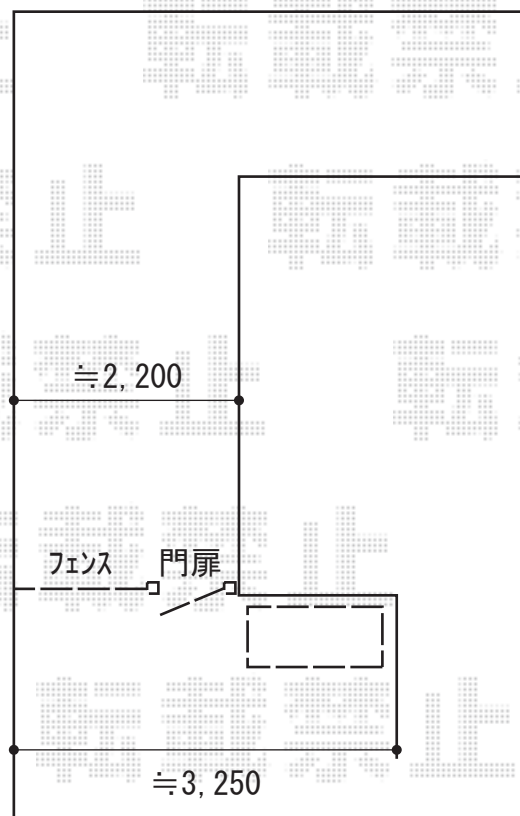

物置・フェンス・門扉 施工概略図

タクボ物置
グランプレステージジャンプ 920×530×1900 (GP-95A-T)
間口= 920mm
奥行= 530mm
高さ= 1,900mm
色： ムーンホワイト
屋根タイプ： 標準型
耐荷重タイプ： 一般型
棚タイプ： たて置きタイプ(ネット棚)

YKK AP
シンプルオ門扉1型 横格子 片開き 門柱使用
扉幅 = 600mm
扉高 = 1,000mm
色： プラチナステン
錠： 打掛錠1型
開き： 内開き

YKK AP
ルシアスフェンスF04型 横板 木目カラー 自由柱施工
本体1枚 (W×H) = T100 (1,975×920mm) × 1枚
自由柱： T100 × 2本
端部カバー (1本入り)： T100用 × 1セット
端部キャップ： 1セット
色： パネル： キャラメルチーク
柵・柱・パネル裏： プラチナステン

2018-10-542522

担当者

上谷