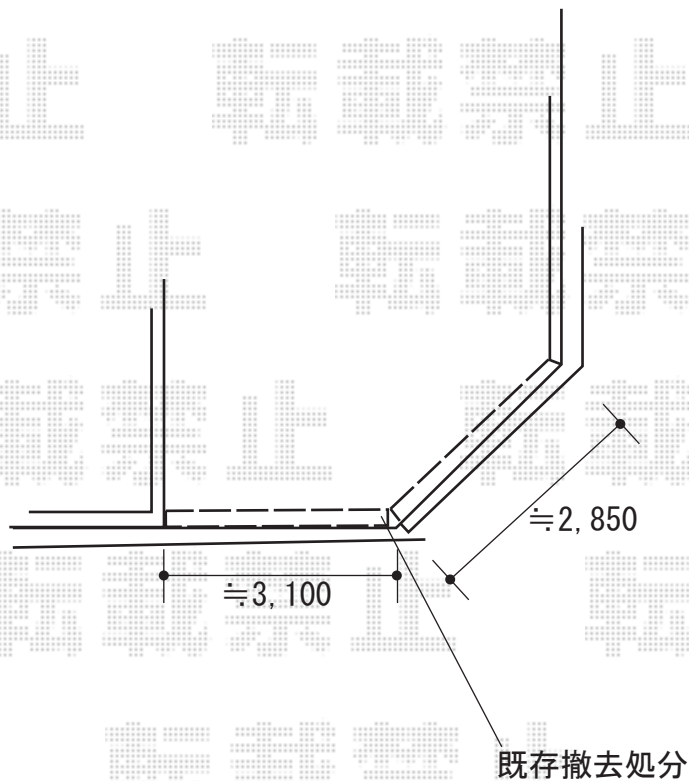

カーゲート 施工概略図

LIXIL (TOEX) アルシャインII H型 Aタイプ ノンレール両開き 角地タイプ (310+350)
開口幅= 2,887mm/3,287mm
全幅= 3,008mm/3,408mm
たたみ幅= 525mm/548mm
高さ= 1,250mm
色: ブロンズ
キャスター数: 2箇所/2箇所
落棒数: 2本/2本

2018-10-542577

担当者

山中