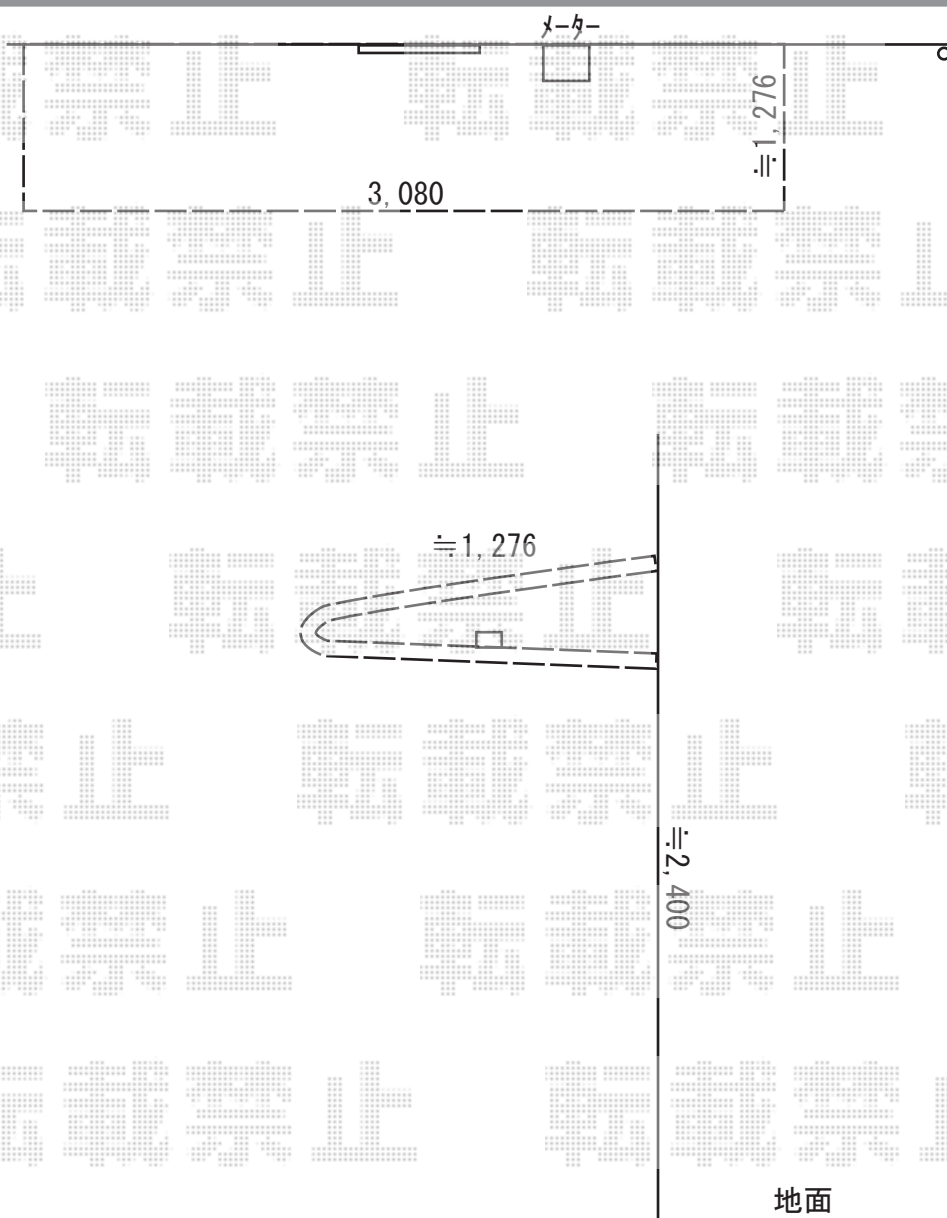

テラス屋根 施工概略図

LIXIL(トステム) パワーアルファ L型 ルーフタイプ 単体 積雪~30cm対応
間口= 関東間1.5間 (方杖芯々2,750mm 屋根幅3,080mm)
出幅= 4尺 (1,185mm)
色: シャイングレー
屋根材: 熱線吸収ポリカーボネート(クリアマットS)
柱仕様: 柱無しタイプ
施工方法: 上止め仕様

LIXIL 【1階用】パワーアルファ 壁付け物干し ロングタイプ
色: シャイングレー
数量: 2本入り×1セット

LIXIL パワーアルファ ルーフ用竿掛け 2個入り×1セット
色: シャイングレー

2018-10-542598

担当者

村上(公)