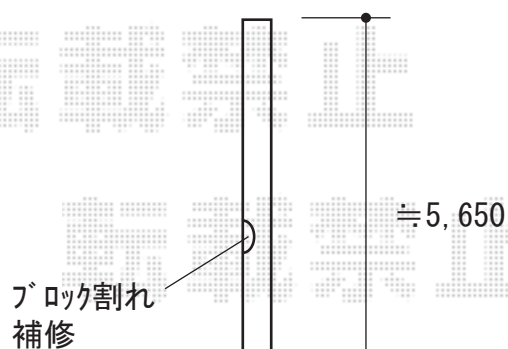

## フェンス 施工概略図

LIXIL(TOEX) 【ご提案】 プレスタフェンス 8型 横ルーバー フリーポールタイプ  
本体1枚 (W×H) = T-10 (1,979.5mm×920mm) × 3枚  
柱: T-10 × 4本  
部品セット: T-10 × 4セット  
端部カバー (切詰用): T-10 × 1セット  
端部キャップ: T-10 × 1セット  
色: ブラック

2018-10-542696