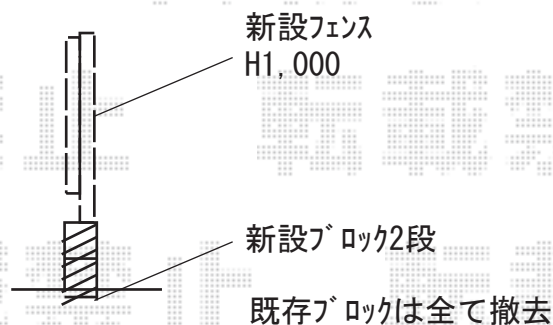

## フェンス 施工概略図

LIXIL(TOEX) 【ご提案】 プレスタフェンス 8型 横ルーバー フリーポールタイプ  
本体1枚 (W×H) = T-10 (1,979.5mm×920mm) × 3枚  
柱: T-10 × 4本  
部品セット: T-10 × 4セット  
端部カバー (切詰用): T-10 × 1セット  
端部キャップ: T-10 × 1セット  
色: ブラック

2018-10-542696