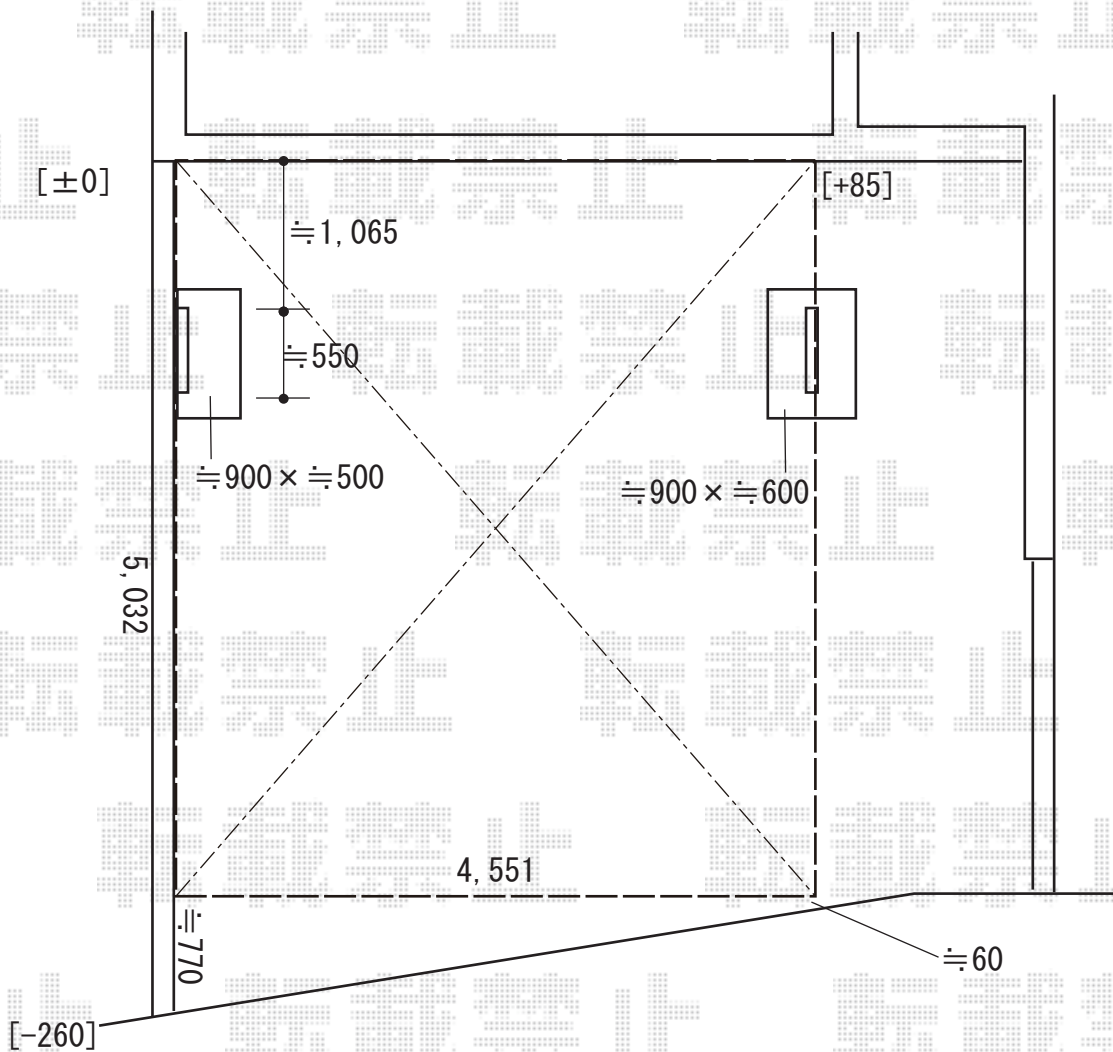

カーポート 施工概略図

四国化成 マイポートOrigin オリジン ワイド 木調タイプ 積雪~20cm対応
幅= 4,551mm
奥行= 5,032mm
色： アイボリーホワイト+ライトブラウン
屋根材： 熱線吸収ポリカーボネート（クリアマット）
柱仕様： 標準高仕様（有効高 約1,950mm）

2018-10-542715

担当者

新西