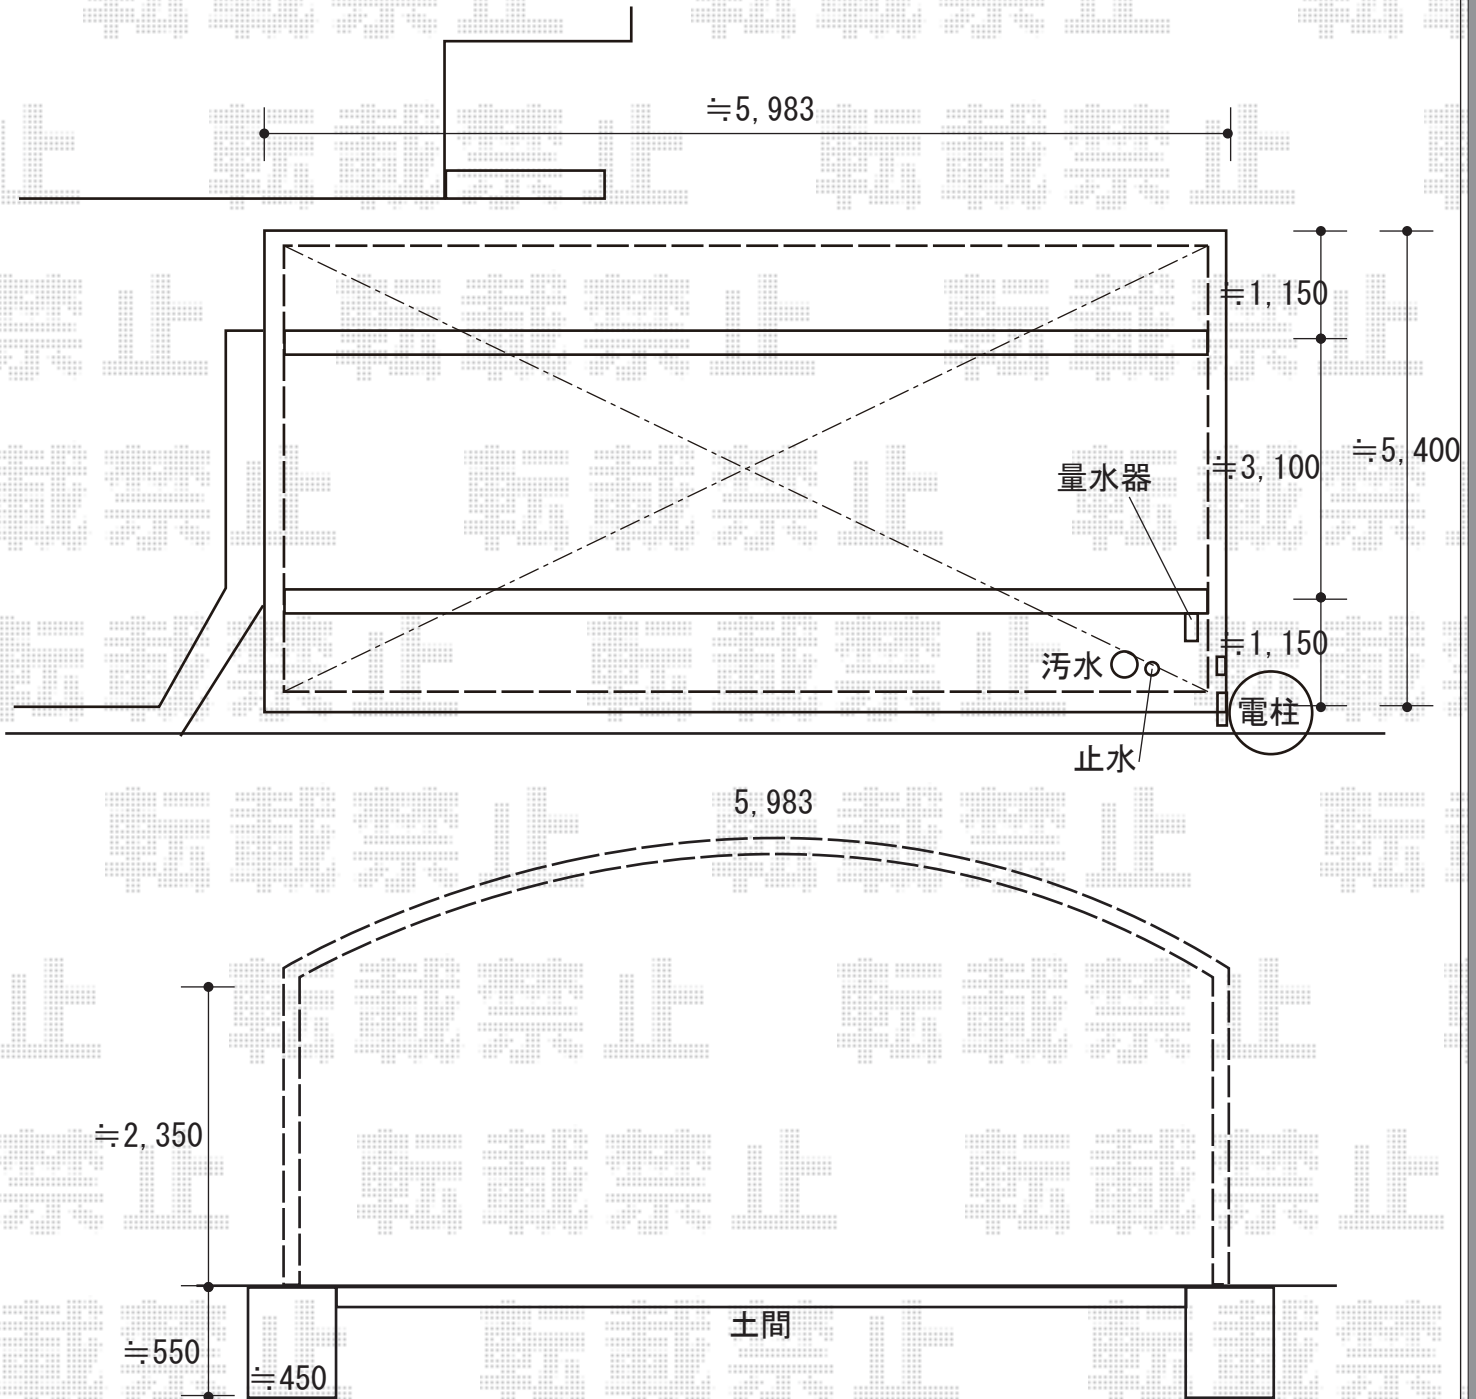

カーポート 施工概略図

YKK AP レイナツインポートグラン 積雪～20cm対応  
 幅= 5,983mm  
 奥行= 5,400mm  
 色： プラチナステン  
 屋根材： 熱線遮断ポリカーボネート（アースブルーマット調）  
 柱仕様： ハイルーフ柱仕様（有効高 約2,350mm）

2018-10-542733 担当者 村上（公）