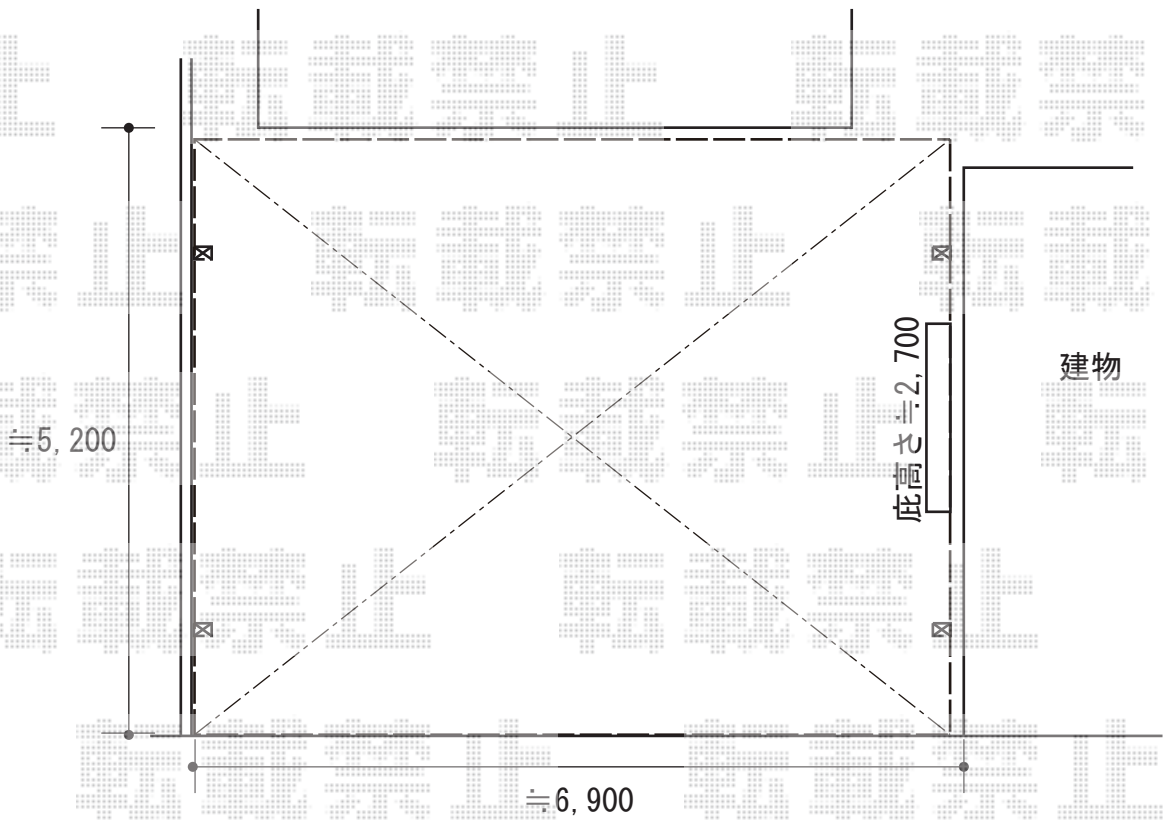

カーポート 施工概略図

YKK AP エフルージュ トリプル 積雪～20cm対応
幅= 7,108mm
奥行= 5,052mm
色： プラチナステン
屋根材： ポリカーボネート（トーマイマット）
柱仕様： ハイロング柱仕様（有効高 約2,800mm）

2018-10-542751

担当者

村上（公）