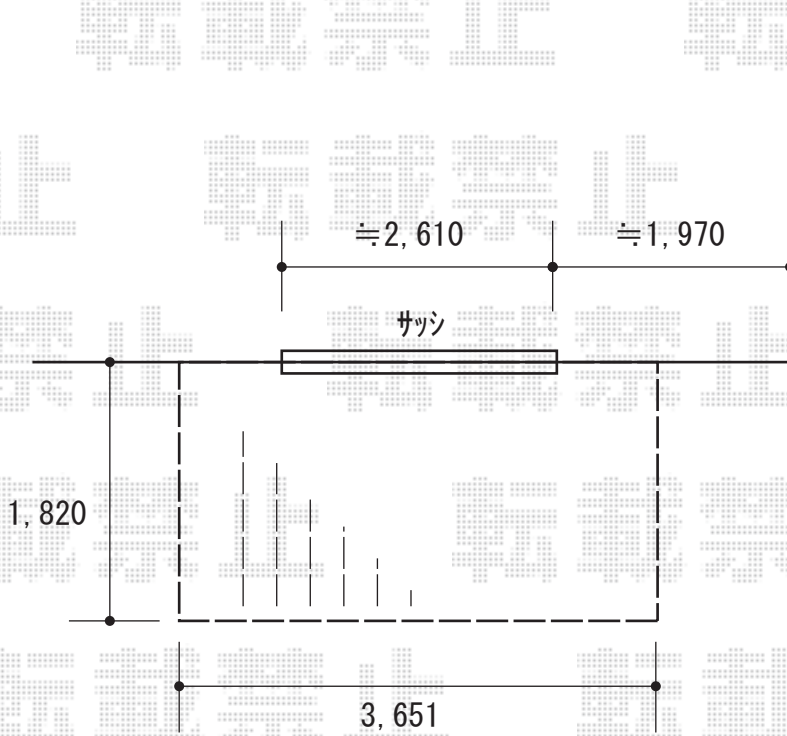

ウッドデッキ 施工概略図

YKK AP リウッドデッキ 200
間口= 2.0間(3,651mm)
出幅= 6尺(1,820mm)
色： ナチュラルブラウン
床板： 縦貼り
幕板： 標準幕板
束柱： Tタイプ(400~550mm) (色：プラチナステン)

2018-10-542763

担当者

木附