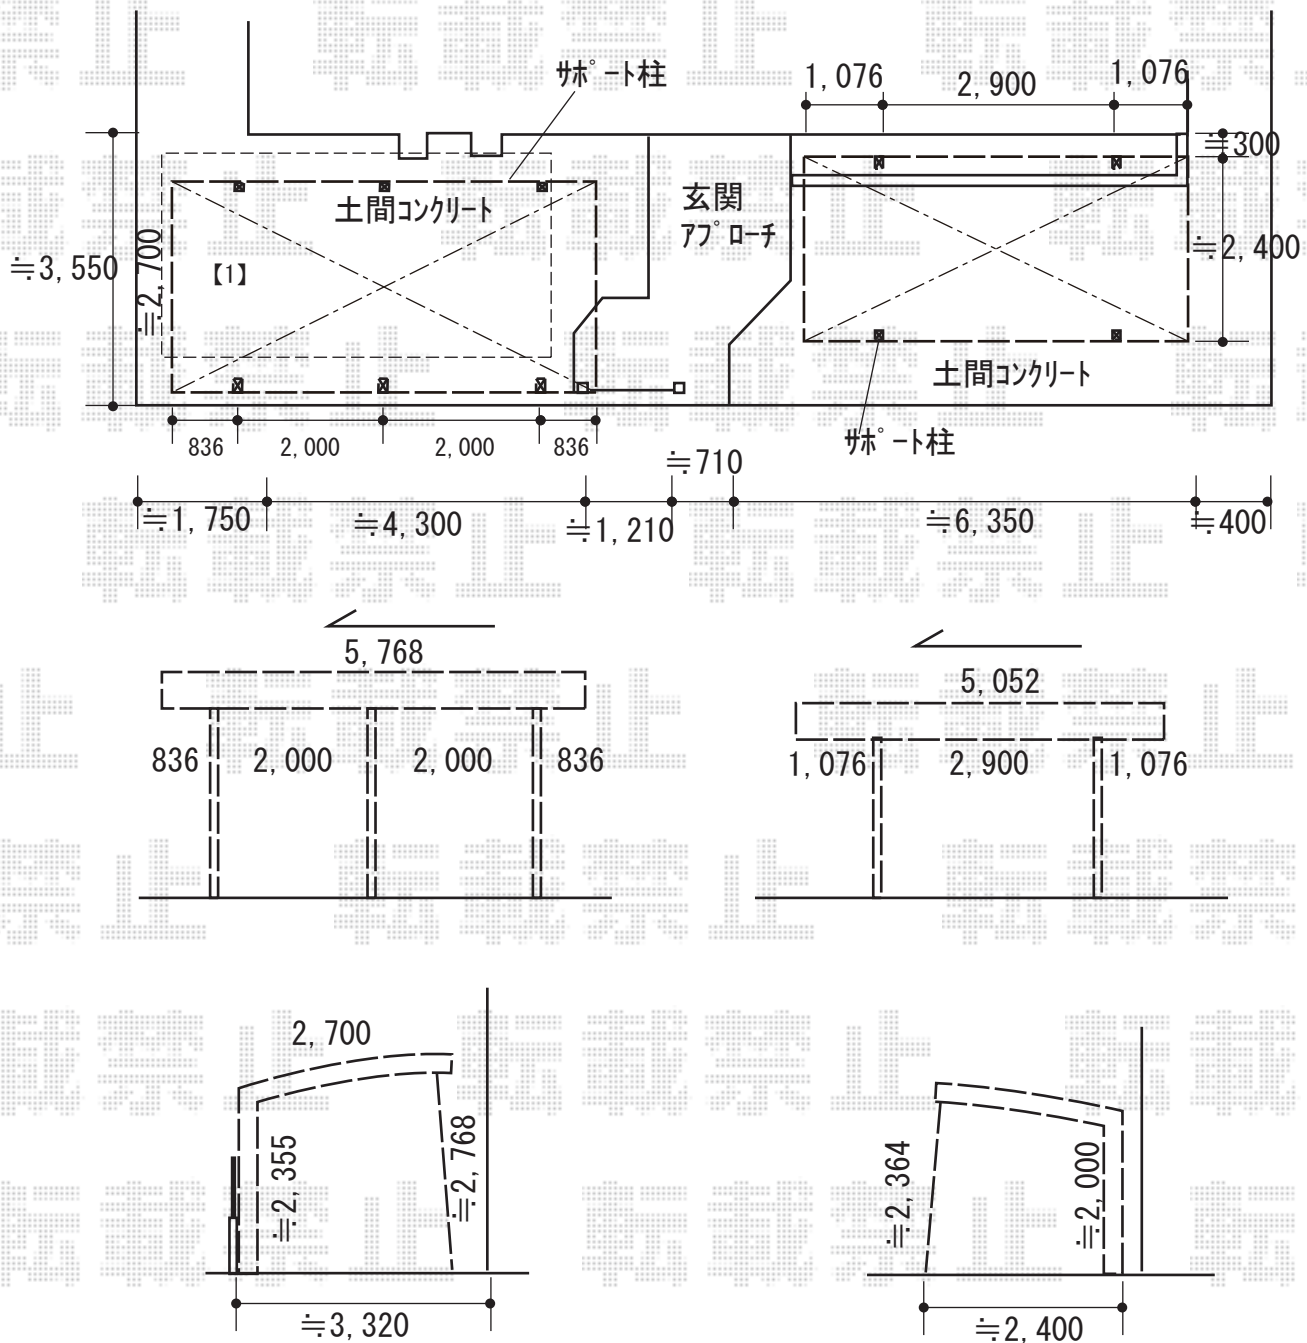

カーポート 施工概略図

YKK AP 【1】 レイナポートグランZ 積雪～20cm対応
 幅= 2,700mm 奥行= 5,768mm 色: カームブラック
 屋根材: ポリカーボネート (スモークブラウン)
 柱仕様: ハイルフ柱仕様 (有効高 約2,350mm) *柱3本仕様

YKK AP 【1】 レイナポートグランZ 着脱式サポート(屋根ふき材補強部品入り)
 標準・ハイルフ兼用 2本入(8個入り) ×1セット 1本入(2個入り) ×1セット
 色: サポート柱/カームブラック 屋根ふき材補強部品/カームブラック*1色のみ

YKK AP 【2】 レイナポートグランZ 積雪～20cm対応
 幅= 2,400mm 奥行= 5,052mm 色: カームブラック
 屋根材: ポリカーボネート (スモークブラウン)

メーカー小売希望価格: ¥289,700

YKK AP 【2】 レイナポートグランZ 着脱式サポート(屋根ふき材補強部品入り)
 標準・ハイルフ兼用 2本入(8個入り) ×1セット
 色: サポート柱/カームブラック 屋根ふき材補強部品/カームブラック*1色のみ