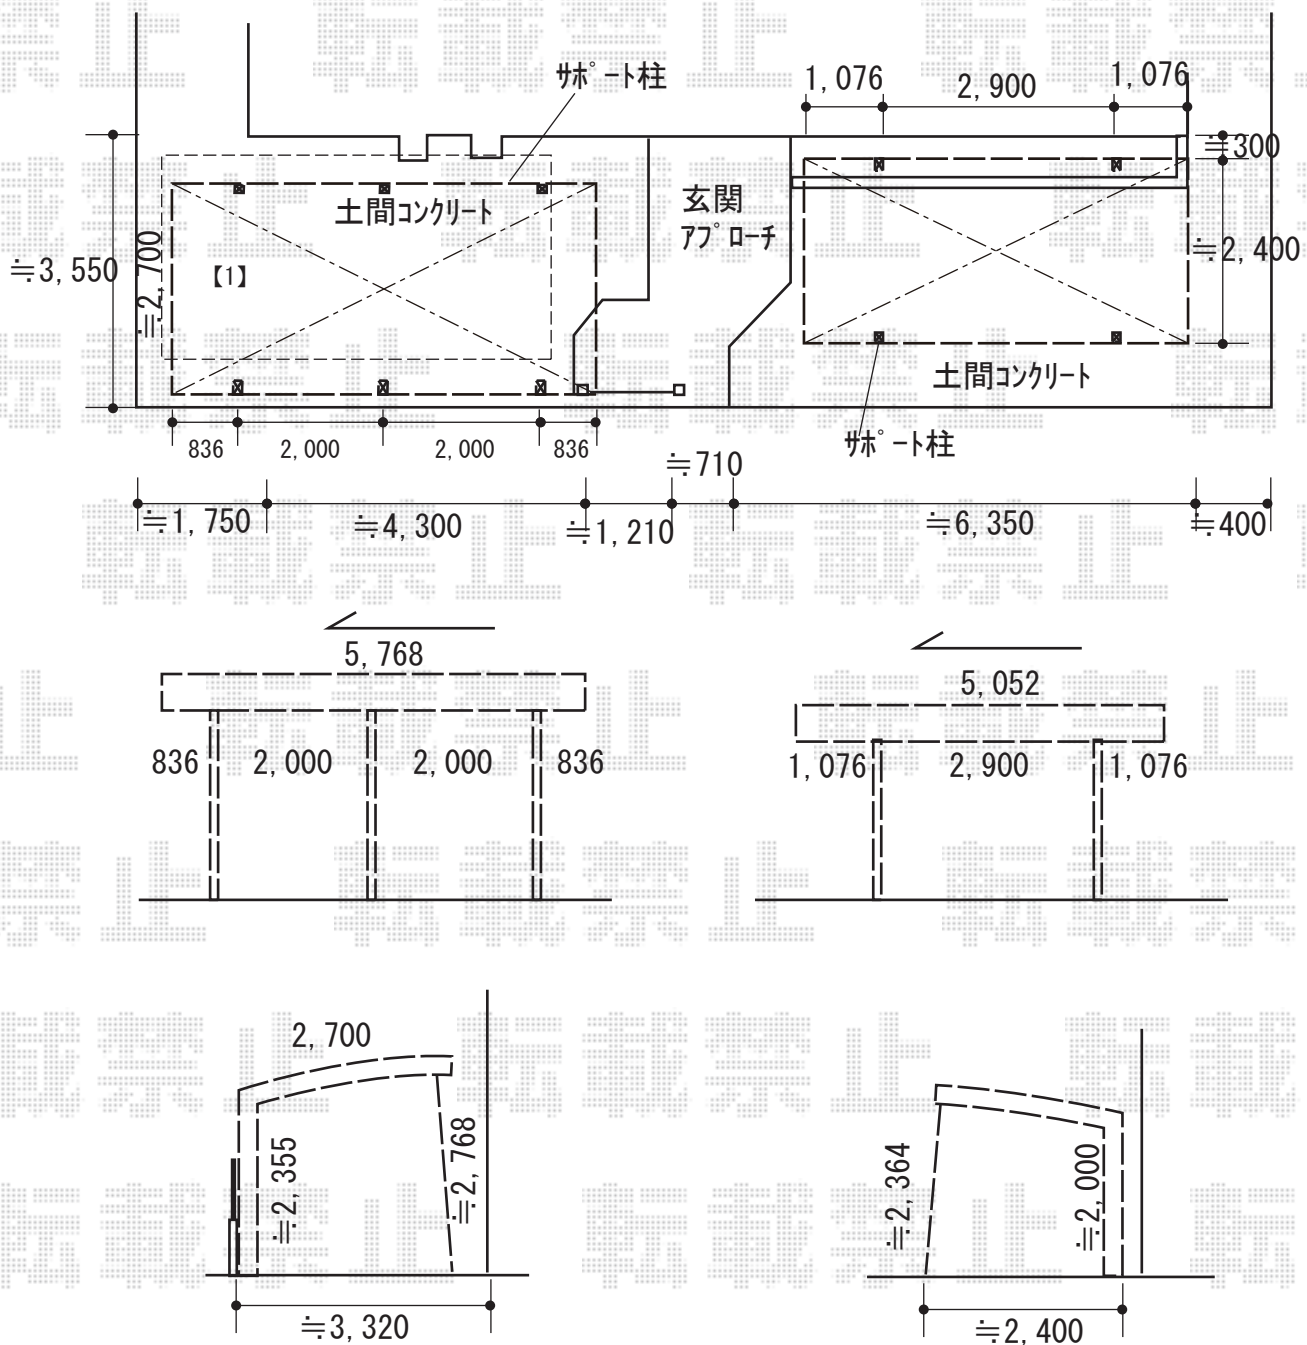

カーポート 施工概略図

YKK AP 【1】 レイナポートグランZ 積雪～20cm対応
 幅= 2,700mm 奥行= 5,768mm 色： カームブラック
 屋根材： ポリカーボネート（スモークブラウン）
 柱仕様： ハイルフ柱仕様（有効高 約2,350mm）*柱3本仕様

YKK AP 【1】 レイナポートグランZ 着脱式サポート（屋根ふき材補強部品入り）
 標準・ハイルフ兼用 2本入（8個入り）×1セット 1本入（2個入り）×1セット
 色： サポート柱/カームブラック 屋根ふき材補強部品/カームブラック*1色のみ

YKK AP 【2】 レイナポートグランZ 積雪～20cm対応
 幅= 2,400mm 奥行= 5,052mm 色： カームブラック
 屋根材： ポリカーボネート（スモークブラウン）

メーカー小売希望価格： ¥289,700

YKK AP 【2】 レイナポートグランZ 着脱式サポート（屋根ふき材補強部品入り）
 標準・ハイルフ兼用 2本入（8個入り）×1セット
 色： サポート柱/カームブラック 屋根ふき材補強部品/カームブラック*1色のみ