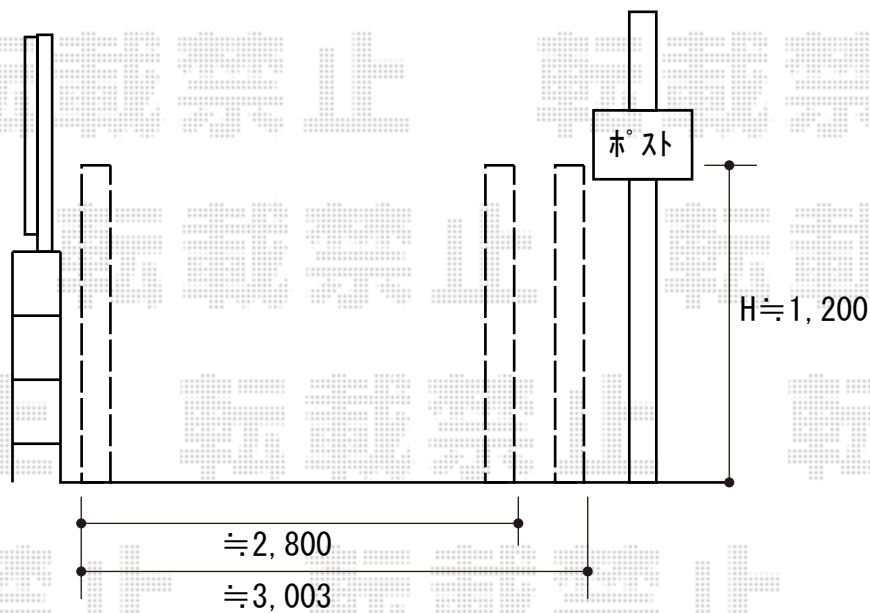

カーゲート 施工概略図

Value Select トリップゲート ペットガード型 ノンレール 片開き 30S
 開口幅= 2,903mm
 全幅= 3,003mm
 たたみ幅= 578mm
 高さ= 1,200mm
 色：ステンカラー
 キャスター数：2箇所
 落棒数：2本
 吊元柱：外観右

2018-10-542880

担当者

山中