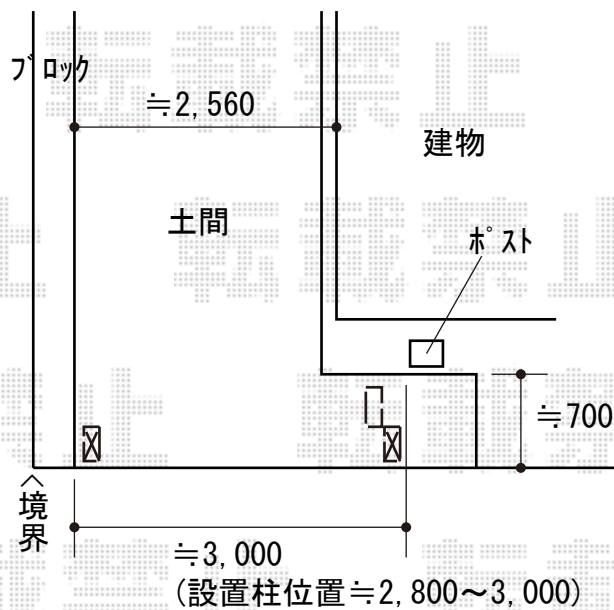

カーゲート 施工概略図

Value Select トリップゲート ペットガード型 ノンレール 片開き 30S
 開口幅= 2,903mm
 全幅= 3,003mm
 たたみ幅= 578mm
 高さ= 1,200mm
 色：ステンカラー
 キャスター数：2箇所
 落棒数：2本
 吊元柱：外観右

2018-10-542880

担当者

山中