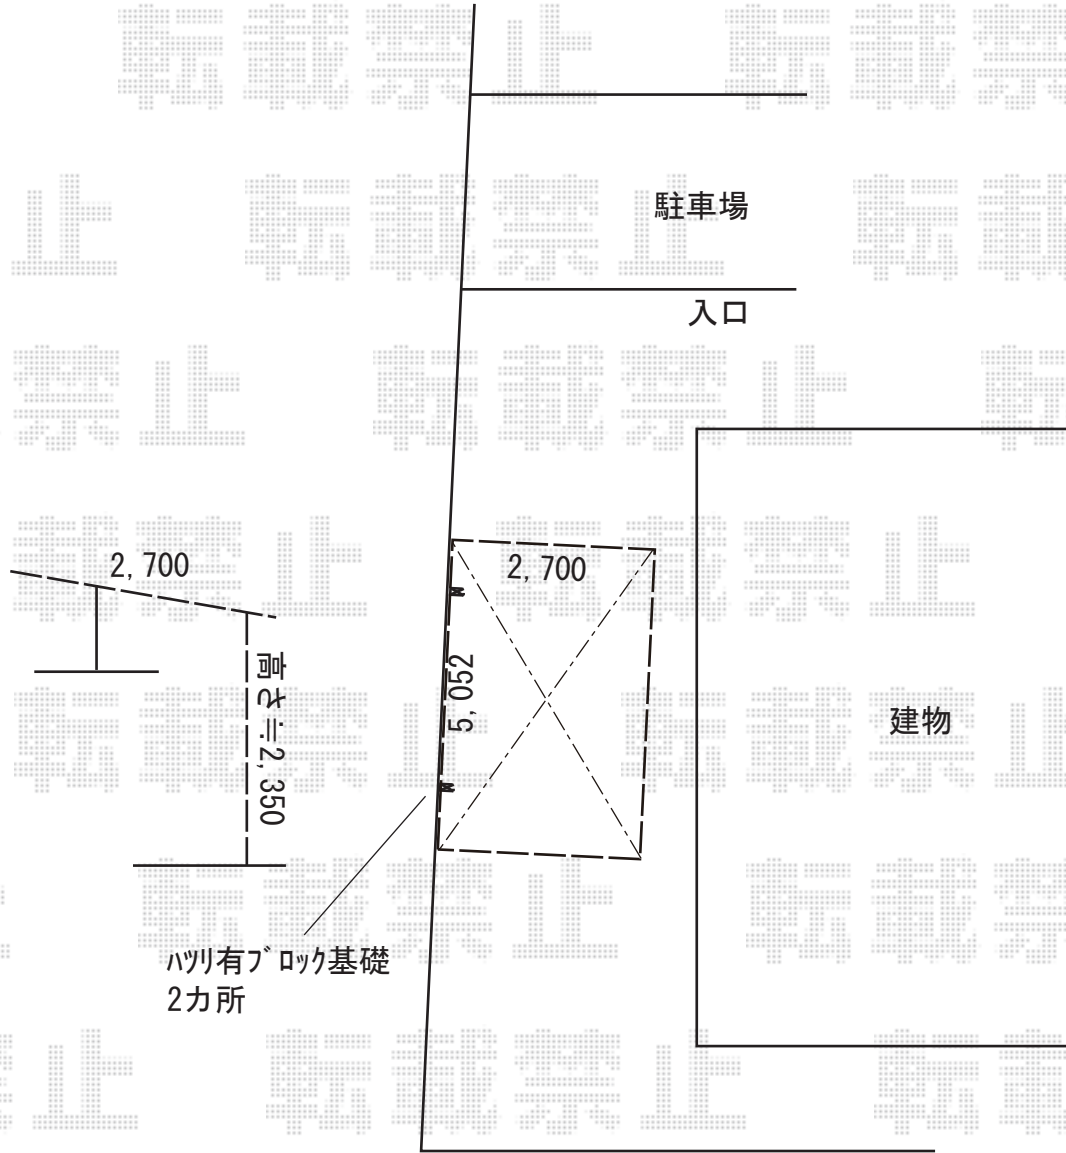

カーポート 施工概略図

YKK AP レイナポートグラン 積雪～20cm対応
幅= 2,700mm 奥行= 5,052mm
色：【未定】
屋根材：ポリカーボネート（トーマイマット）
柱仕様：ハイルーフ柱仕様（有効高 約2,350mm）

YKK AP ヴェクターテラス

【仮】吊り下げ式可動物干し【仮】着脱機能付き 標準 2本入×1セット
色：【未定】※ピュアシルバー・ホワイトの設定はございません。

2018-10-542894