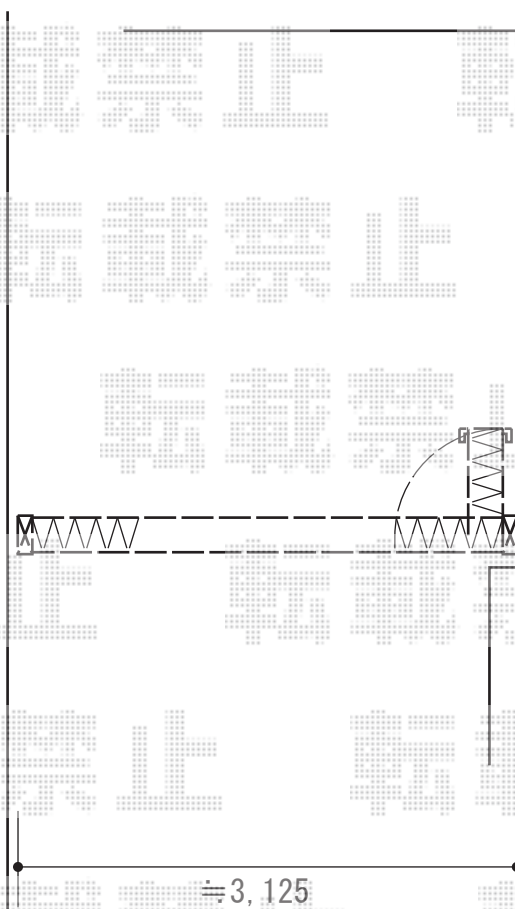

カーゲート 施工概略図

LIXIL (TOEX) シャレオ伸縮1型 ノンレール 片開き*310S

開口幅= 2,970mm 全幅= 3,125mm

たたみ幅= 563mm 高さ= 1,100mm

色：マイルドブラック

キャスター数：4箇所 落棒数：2本

吊元柱 外観右

建物