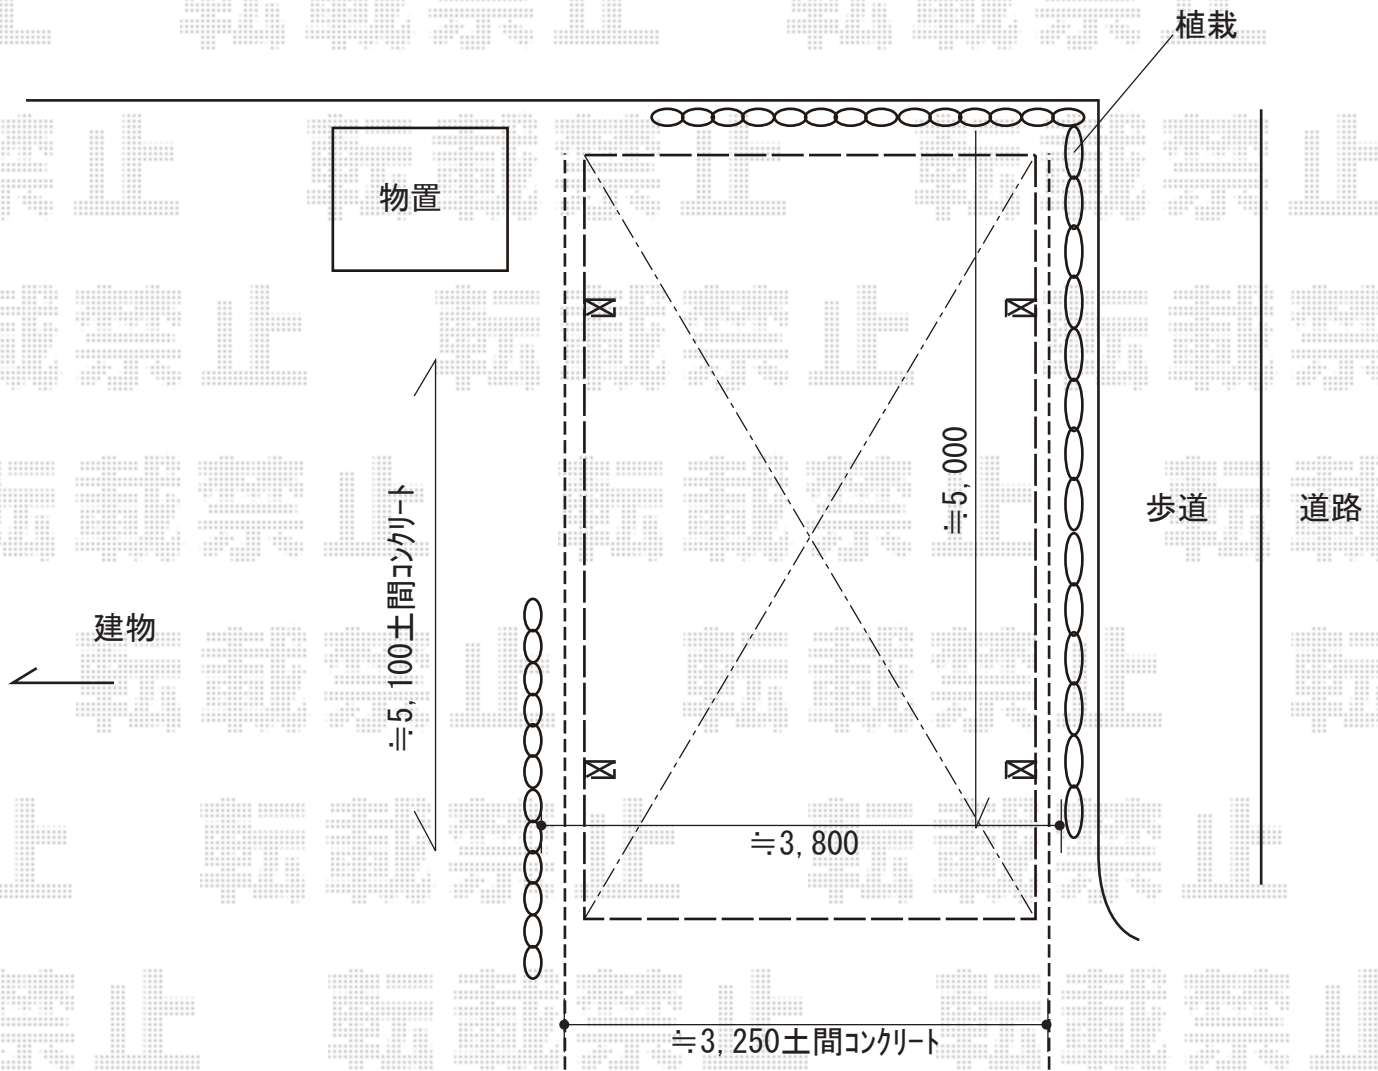

カーポート 施工概略図

YKK AP レイナワンポートグラン 積雪～20cm対応
幅= 3,034mm
奥行= 5,052mm
色： ホワイト
屋根材： ポリカーボネート（スモークブラウン）
柱仕様： 標準柱仕様（有効高 約2,000mm）

2018-10-542983

担当者

村上（公）