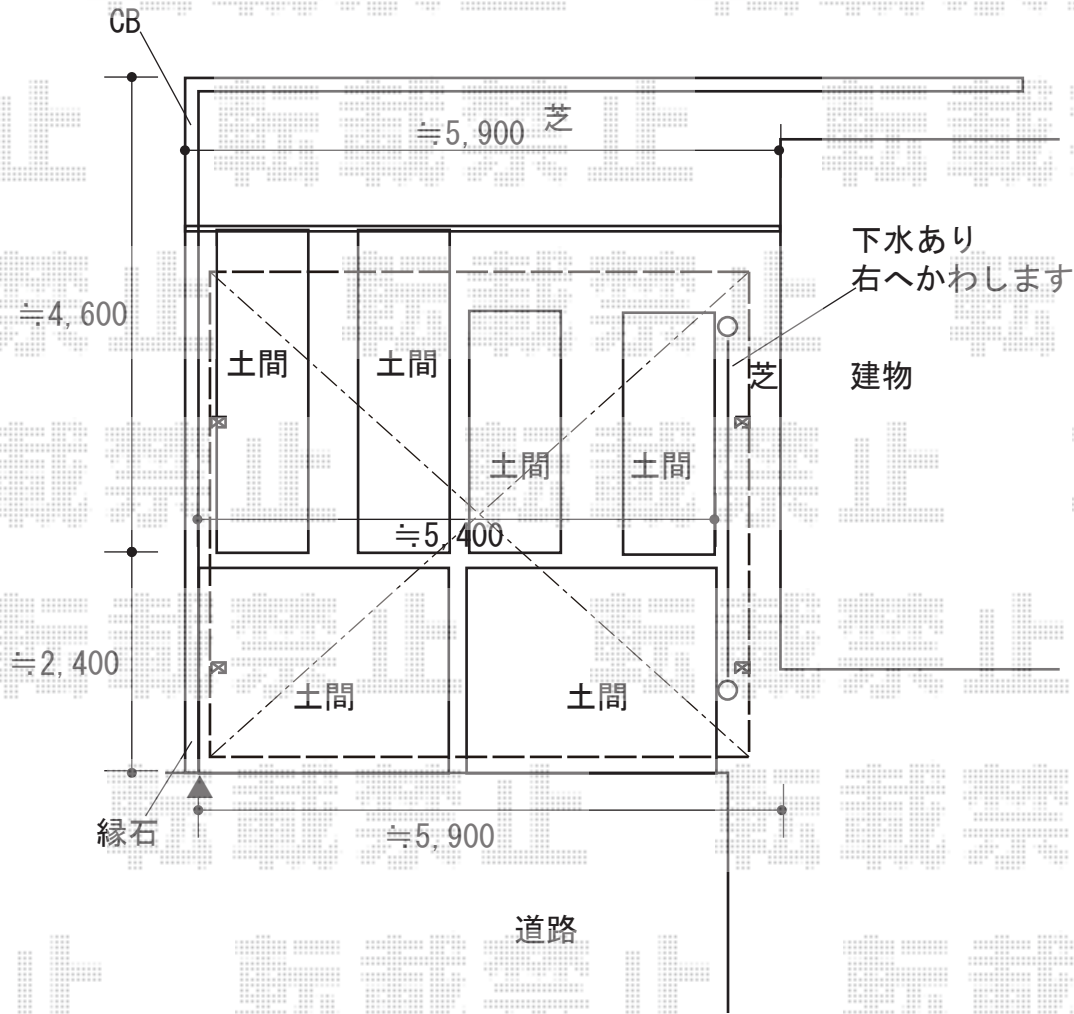

カーポート 施工概略図

YKK AP レイナツインポートグラン 積雪~20cm対応
幅= 5,392mm
奥行= 5,400mm
色： ホワイト
屋根材： 熱線遮断ポリカーボネート(クリアマット)
柱仕様： ハイルフ柱仕様 (有効高 約2,350mm)

2018-10-542996

担当者

木挽