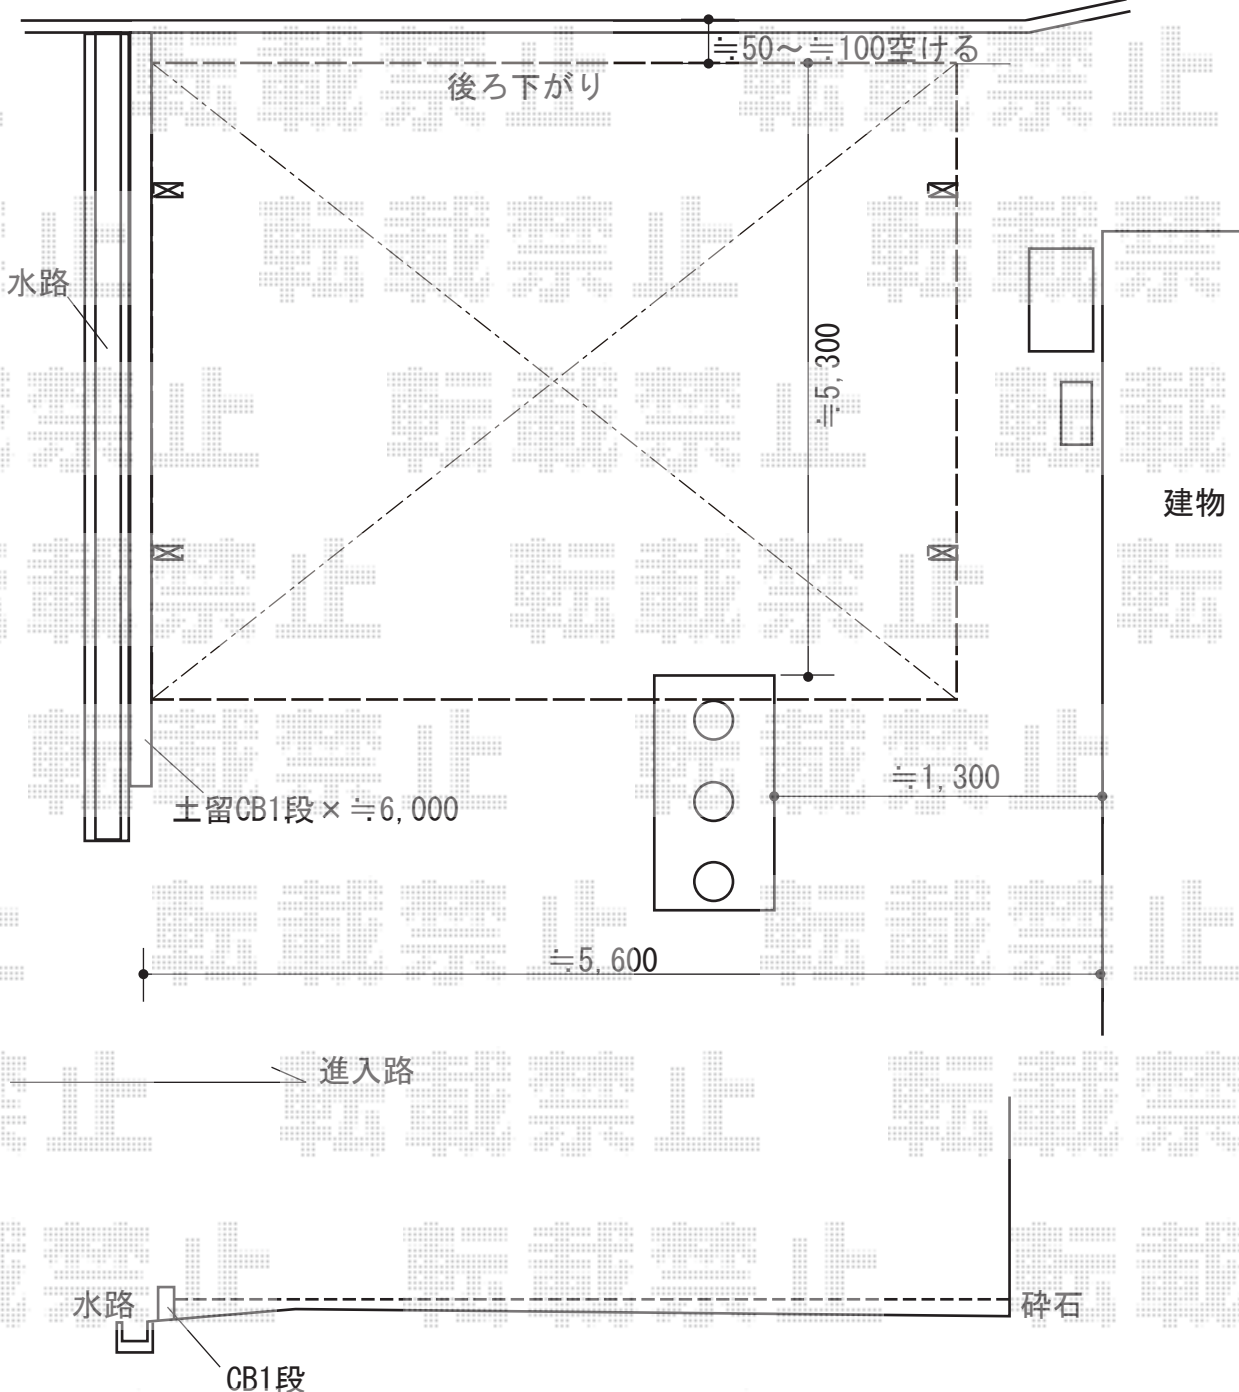

カーポート 施工概略図

LIXIL(トステム) テリオスポートIII 3000 2台用 角柱4本柱 積雪~100cm対応
 幅= 5,484mm
 奥行= 5,453mm
 色: シャイングレー
 屋根材: スチール折板 (ペフ無/t0.8mm) *別途算出
 柱仕様: 標準柱仕様 (有効高 約2,300mm)
 横材: 無し

2018-10-543062	担当者	新西
----------------	-----	----