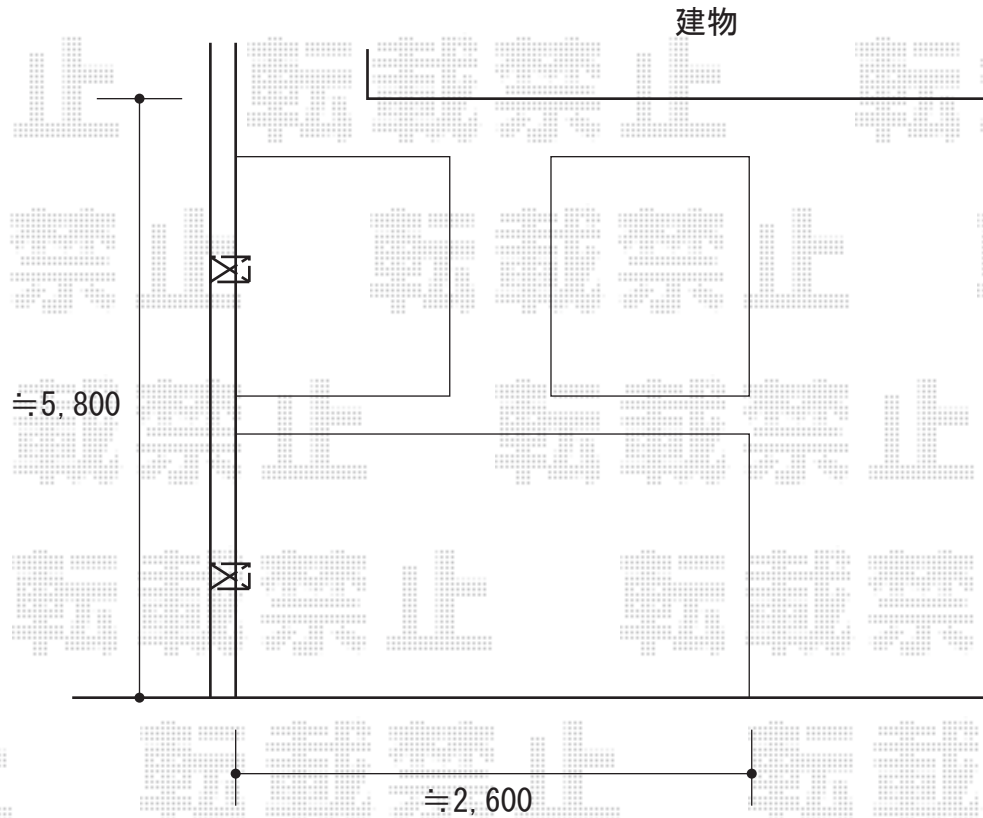

カーポート 施工概略図

Value Select ソリッドポート 積雪～20cm対応

幅= 2,393mm

奥行= 5,028mm

色： ナチュラルシルバー

屋根材： ポリカーボネート（色： クリアブルー）

柱仕様： 標準柱仕様（有効高 約1,900mm）

Value Select ソリッドポート 物干しセット 標準2本入

色： ナチュラルシルバー

2018-10-543103

担当者

木附