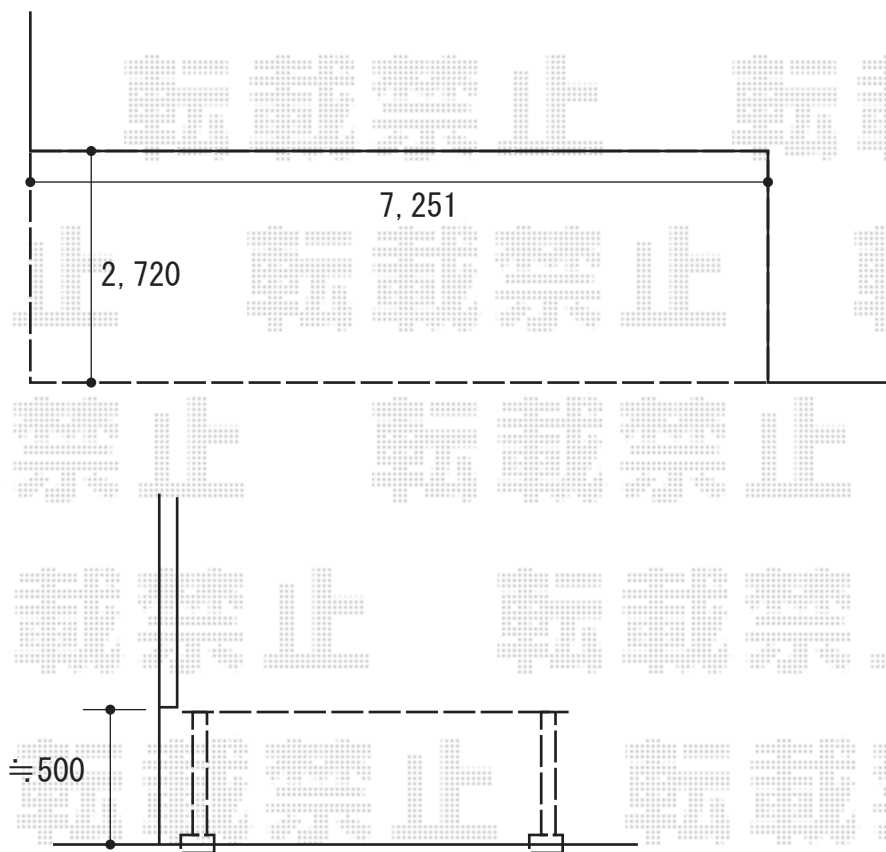

ウッドデッキ工事 施工概略図

YKK AP リウッドデッキ 200
間口= 4.0間(7,251mm)
出幅= 9尺(2,720mm)
色: レッドブラウン
床板: 縦貼り
幕板: 標準幕板
束柱: Sタイプ(550mm) (色: プラチナステン)

2018-10-543107

担当者

木附